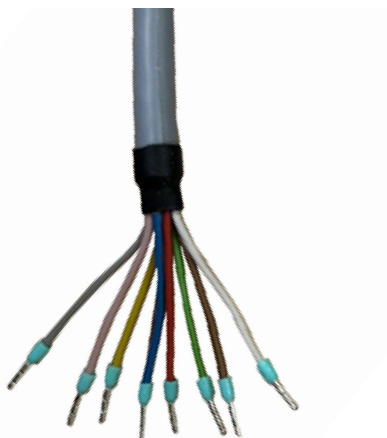

Kabel př. skrz průchodku 10 m
MDSP-005673