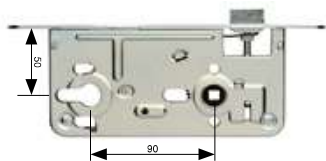

Zámky pro dveře otočné

Zámek zadlabací NERO	Provedení	Objednací číslo
VL - vložkový 72/80 mm, ČERNÝ CHROM jednozápadový - 16 mm standard SAPELI	Levý	MDZK-005794
	Pravý	MDZK-005795

Zámek zadlabací NERO	Provedení	Objednací číslo
WC - 72/80 mm, ČERNÝ CHROM Ořech pro WC klíčku 6x6 mm jednozápadový - 16 mm standard SAPELI	Levý	MDZK-005796
	Pravý	MDZK-005797

Zámek zadlabací	Provedení	Objednací číslo
OB - obyčejný 90/80 mm dvouzápadový - 12/24 mm	Levoprávní BÍLY ZINEK na objednávku	MDZM-001689
	Levoprávní MOSAZ na objednávku	MDZM-001671

Zámek zadlabací	Provedení	Objednací číslo
VL - vložkový 90/80 mm dvouzápadový - 12/24 mm	Levoprávní BÍLY ZINEK na objednávku	MDZM-001668
	Levoprávní MOSAZ na objednávku	MDZM-001817

Zámek zadlabací	Provedení	Objednací číslo
WC - 90/80 mm Ořech pro WC klíčku 6x6 mm dvouzápadový - 12/24 mm	Levoprávní BÍLY ZINEK na objednávku	MDZM-001670
	Levoprávní MOSAZ na objednávku	MDZM-001751

Zámek zadlabací protipožární	Provedení	Objednací číslo
VL - vložkový 90/80 mm dvouzápadový - 12/24 mm	Levoprávní BÍLY ZINEK na objednávku	MDZM-001669
	Levoprávní MOSAZ na objednávku	MDZM-001722