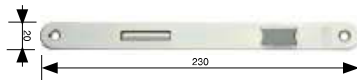

Provedení	Objednací číslo
Levý	MDZK-005792
Pravý	MDZK-005793

Zámky pro dveře otočné

Zámek zadlabací NERO	Provedení	Objednací číslo
VL - vložkový 72/80 mm, ČERNÝ CHROM jednozápadový - 16 mm standard SAPELI	Levý	MDZK-005794
	Pravý	MDZK-005795