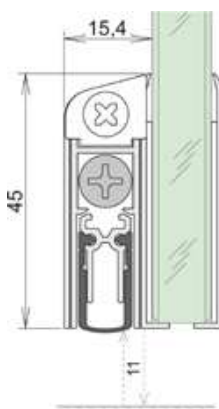

Doplňky pro skleněné dveře - Dveře Otočné - ZVI

Mechan. těsnicí práh zvuk.izolač. SKLO 833 mm HERMAT	Provedení	Objednací číslo
	nerez optik	ODMP-002275

Mechan. těsnicí práh zvuk.izolač. SKLO 958 mm HERMAT	Provedení	Objednací číslo
	nerez optik	ODMP-002276

Mechan. těsnicí práh zvuk.izolač. SKLO 1030 mm HERMAT	Provedení	Objednací číslo
	nerez optik	ODMP-002277

Mechan. těsnicí práh zvuk.izolač. SKLO 833 mm DORMA	Provedení	Objednací číslo
	hliník broušený	ODMP-002278

Mechan. těsnicí práh zvuk.izolač. SKLO 958 mm DORMA	Provedení	Objednací číslo
	hliník broušený	ODMP-002279

Mechan. těsnicí práh zvuk.izolač. SKLO 1083 mm DORMA	Provedení	Objednací číslo
	hliník broušený	ODMP-002280

Mechan. těsnicí práh zvuk.izolač. SKLO 833 mm DORMA	Provedení	Objednací číslo
	nerez optik	ODMP-002281

Mechan. těsnicí práh zvuk.izolač. SKLO 958 mm DORMA	Provedení	Objednací číslo
	nerez optik	ODMP-002282

Mechan. těsnicí práh zvuk.izolač. SKLO 1083 mm DORMA	Provedení	Objednací číslo
	nerez optik	ODMP-002283

Možnost zkrácení prahu na straně bez spouštěcího kolíku - max. 125 mm.