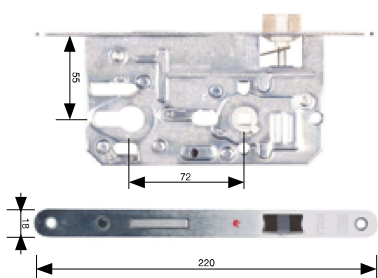

Zámek zadlabací PREMIUM protipožární

VL - 72/85 mm „tichá střelka“, SATÉN
dvouzápadový - 12/24 mm
Dodávka na objednávku

Provedení	Objednací číslo
Levý	MDZK-003617
Pravý	MDZK-003618