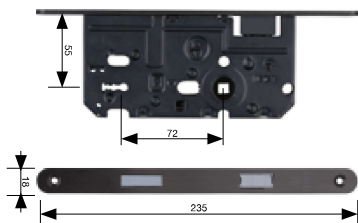

Zámky pro dveře otočné

Zámek zadlabací S MAGNETICKOU STŘELKOU	Provedení	Objednací číslo
OB – obyčejný 72/80 mm jednozápadový - 16 mm	Levoprávní NEREZ	MDZK-000063
	Levoprávní TiN-K (černý)	MDZK-003759

Zámek zadlabací S MAGNETICKOU STŘELKOU	Provedení	Objednací číslo
VL – vložkový 72/80 mm jednozápadový - 16 mm	Levoprávní NEREZ	MDZK-000065
	Levoprávní TiN-K (černý)	MDZK-003760

Zámek zadlabací S MAGNETICKOU STŘELKOU	Provedení	Objednací číslo
WC – 72/80 mm Ořech pro WC klíčku 6x6 jednozápadový - 16 mm Dodávka na objednávku	Levoprávní NEREZ	MDZK-000067
	Levoprávní TiN-K (černý)	MDZK-003762
WC – 72/80 mm Ořech pro WC klíčku 7x7 jednozápadový Dodávka na objednávku	Levoprávní NEREZ	MDZK-001862
	Levoprávní TiN-K (černý)	MDZK-001864
WC – 72/80 mm Ořech pro WC klíčku 8x8 jednozápadový Dodávka na objednávku	Levoprávní NEREZ	MDZK-001863
	Levoprávní TiN-K (černý)	MDZK-001865

Zámek zadlabací S MAGNETICKOU STŘELKOU a PŘEVODEM	Provedení	Objednací číslo
VL – vložkový 72/80 mm jednozápadový - 16 mm	Levoprávní NEREZ	MDZK-000069
	Levoprávní TiN-K (černý)	MDZK-003761

Zámek zadlabací - panikový NEMEF 1769-20	Provedení	Objednací číslo
VL – vložkový 72/100 mm, - nedělený čtyřhran dvouzápadový - 10/21 šířka čelního plechu 20 mm klíka/koule	Levý	MDZM-003848
	Pravý	MDZM-003849
VL – vložkový 72/100, dělený čtyřhran dvouzápadový - 10/21 šířka čelního plechu klíka/klíka	Levý	MDZM-003846
	Pravý	MDZM-003847
VL – vložkový 72/100 mm - dělený čtyřhran dvouzápadový - 10/21 šířka čelního plechu klíka/klíka- obrácená paniková funkce/reverzni)	Levý	Na dotaz
	Pravý	Na dotaz