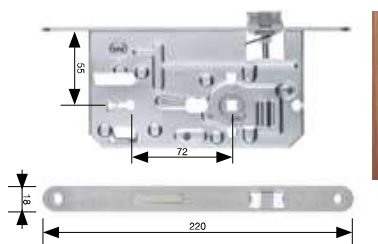

Provedení	Objednací číslo
Levý	MDZK-003376
Pravý	MDZK-003377

Zámky pro dveře otočné

Zámek zadlabací KOMFORT protipožární

VL - vložkový 72/80 mm, BÍLÝ ZINEK
jednozápadový - 16 mm
standard SAPELI

Provedení	Objednací číslo
Levý	MDZK-003374
Pravý	MDZK-003375