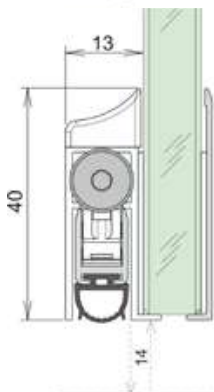

Doplňky pro skleněné dveře - Dveře Otočné - ZVI

Mechan. těsnicí práh zvuk.izolač. SKLO 833 mm HERMAT	Provedení	Objednací číslo
	nerez optik	ODMP-002275

Mechan. těsnicí práh zvuk.izolač. SKLO 958 mm HERMAT	Provedení	Objednací číslo
	nerez optik	ODMP-002276

Mechan. těsnicí práh zvuk.izolač. SKLO 1030 mm HERMAT	Provedení	Objednací číslo
	nerez optik	ODMP-002277

Mechan. těsnicí práh zvuk.izolač. SKLO 833 mm DORMA	Provedení	Objednací číslo
	hliník broušený	ODMP-002278

Mechan. těsnicí práh zvuk.izolač. SKLO 958 mm DORMA	Provedení	Objednací číslo
	hliník broušený	ODMP-002279

Mechan. těsnicí práh zvuk.izolač. SKLO 1083 mm DORMA	Provedení	Objednací číslo
	hliník broušený	ODMP-002280

Mechan. těsnicí práh zvuk.izolač. SKLO 833 mm DORMA	Provedení	Objednací číslo
	nerez optik	ODMP-002281

Mechan. těsnicí práh zvuk.izolač. SKLO 958 mm DORMA	Provedení	Objednací číslo
	nerez optik	ODMP-002282

Mechan. těsnicí práh zvuk.izolač. SKLO 1083 mm DORMA	Provedení	Objednací číslo
	nerez optik	ODMP-002283

Možnost zkrácení prahu na straně bez spouštěcího kolíku - max. 125 mm.