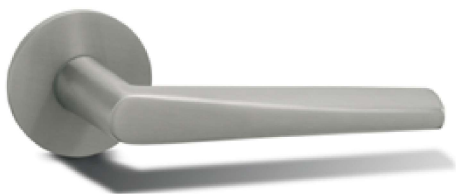

Kování nerezové SAPELI

TORRES rozetové kování magnetické NERAZ BROUŠENÝ

Typ: Kulatá rozeta magnetická
Povrchová úprava: Nerez
Konstrukční varianta: Objekt

Provedení	Objednací číslo
bez spodní rozety	OKK-003605
BB otvor pro klíč	OKK-003360
PZ otvor pro FAB	OKK-003757
WC WC klíčka	OKK-003359
kl. L / koule	OKK-003993
kl. P / koule	OKK-003994

TORRES rozetové kování magnetické TiN-K

Typ: Kulatá rozeta magnetická
Povrchová úprava: TiN-K
Konstrukční varianta: Objekt

Provedení	Objednací číslo
bez spodní rozety	OKK-005223
BB otvor pro klíč	OKK-004915
PZ otvor pro FAB	OKK-005219
WC WC klíčka	OKK-005220
kl. L / koule	OKK-005222
kl. P / koule	OKK-005221