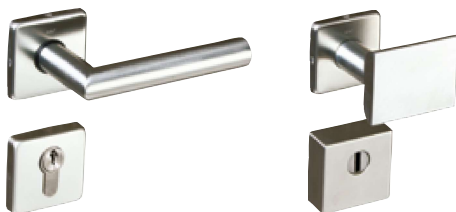

OKK-004242

BEZPEČNOSTNÍ M9 rozetové kování, tl. dveří 42 mm NEREZ BROUŠENÝ

Třída bezpečnosti 3, s překrytím vložky
 Rozměr rozety: 54x54 mm
 Provedení madlo/klika, hranatá
 Dodávka na objednávku

Provedení