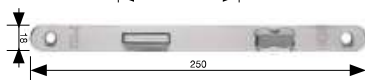

Zámky pro dveře otočné

Dělený čtyřhran pro panikový zámek, provedení klika/klika

pro kování Assa Abloy,
polodrážkové, bezpolodrážkové

Provedení

8x8, 9x9/120 mm

Objednací číslo

ODPA-001096

pro kování M&T
pro dveře polodrážkové ARGOS

8x8, 9x9/100 mm

ODPA-002166

pro kování M&T
pro dveře bezpolodrážkové ARGOS

8x8, 9x9/100 mm

ODPA-002167

ZÁMEK ZADLABACÍ - DIN 65

Provedení

Objednací číslo

VL - 72 mm, DIN 65, SATÉN
dvouzápadový - 12/23 mm
pro dveře 43 dB
Dodávka na objednávku

Levý

MDZM-002935

Pravý

MDZM-002936

Zámek zadlabací - GEGE PZ/50/18

Provedení

Objednací číslo

DLE NORMY ÖNORM
VL - vložkový 88
Dodávka na objednávku

Levopravý

MDZM-001688

Zámek zadlabací - GEGE BB/50/18

Provedení

Objednací číslo

DLE NORMY ÖNORM
OB - obyčejný 90
Dodávka na objednávku

Levopravý

MDZM-002638

Zámek zadlabací N1050 - 72/55

Provedení

Objednací číslo

VL - vložkový 72/55
jednozápadový - 20 mm
protipožární

Levopravý

MDZM-005574

NEREZ

Zámek zadlabací N1050 - 72/65

Provedení

Objednací číslo

VL - vložkový 72/65
jednozápadový - 20 mm
protipožární

Levopravý

MDZM-005575

NEREZ

*Tento zámek je nutné použít v případě kombinace vložkový mag. zámek a kování klika/koule - umožňuje ovládat síťelku zámku FAB