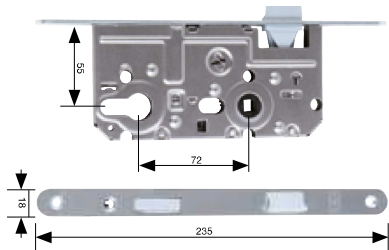

Zámky pro dveře otočné

Zámek zadlabací PRAKTIK

OB – obyčejný 72/80 mm, BÍLÝ ZINEK
jednozápadový - 16 mm
standard SAPELI

Provedení	Objednací číslo
Levý	MDZK-002552
Pravý	MDZK-002553

Zámek zadlabací PRAKTIK

VL – vložkový 72/80 mm, BÍLÝ ZINEK
jednozápadový - 16 mm
standard SAPELI

Provedení	Objednací číslo
Levý	MDZK-002992
Pravý	MDZK-003061

Zámek zadlabací PRAKTIK

WC – 72/80 mm, BÍLÝ ZINEK
Ořech pro WC kličku 6x6 mm
jednozápadový - 16 mm
standard SAPELI

Provedení	Objednací číslo
Levý	MDZK-003368
Pravý	MDZK-003369

Zámek zadlabací KOMFORT

OB – obyčejný 72/80 mm, BÍLÝ ZINEK
jednozápadový - 16 mm
standard SAPELI

Provedení	Objednací číslo
Levý	MDZK-003370
Pravý	MDZK-003371

Zámek zadlabací KOMFORT

VL – vložkový 72/80 mm, BÍLÝ ZINEK
jednozápadový - 16 mm
standard SAPELI

Provedení	Objednací číslo
Levý	MDZK-003372
Pravý	MDZK-003373

Zámek zadlabací KOMFORT

WC – 72/80 mm, BÍLÝ ZINEK
Ořech pro WC kličku 6x6 mm
jednozápadový - 16 mm
standard SAPELI

Provedení	Objednací číslo
Levý	MDZK-003376
Pravý	MDZK-003377