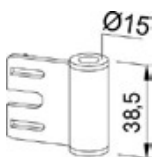

Střední díl závěsu DORMA do kovové zárubně	Provedení	Objednací číslo
	zinek	OKK-004649