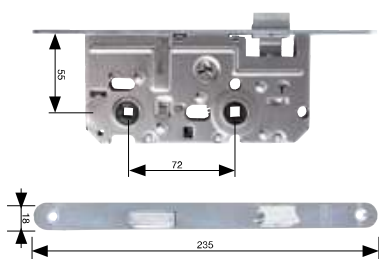

Zámky pro dveře otočné

Zámek zadlabací PRAKTIK

OB – obyčejný 72/80 mm, BÍLÝ ZINEK
jednozápadový - 16 mm
standard SAPELI

Provedení	Objednací číslo
Levý	MDZK-002552
Pravý	MDZK-002553

Zámek zadlabací PRAKTIK

VL – vložkový 72/80 mm, BÍLÝ ZINEK
jednozápadový - 16 mm
standard SAPELI

Provedení	Objednací číslo
Levý	MDZK-002992
Pravý	MDZK-003061

Zámek zadlabací PRAKTIK

WC – 72/80 mm, BÍLÝ ZINEK
Ořech pro WC kličku 6x6 mm
jednozápadový - 16 mm
standard SAPELI

Provedení	Objednací číslo
Levý	MDZK-003368
Pravý	MDZK-003369

Zámek zadlabací KOMFORT

OB – obyčejný 72/80 mm, BÍLÝ ZINEK
jednozápadový - 16 mm
standard SAPELI

Provedení	Objednací číslo
Levý	MDZK-003370
Pravý	MDZK-003371

Zámek zadlabací KOMFORT

VL – vložkový 72/80 mm, BÍLÝ ZINEK
jednozápadový - 16 mm
standard SAPELI

Provedení	Objednací číslo
Levý	MDZK-003372
Pravý	MDZK-003373

Zámek zadlabací KOMFORT

WC – 72/80 mm, BÍLÝ ZINEK
Ořech pro WC kličku 6x6 mm
jednozápadový - 16 mm
standard SAPELI

Provedení	Objednací číslo
Levý	MDZK-003376
Pravý	MDZK-003377