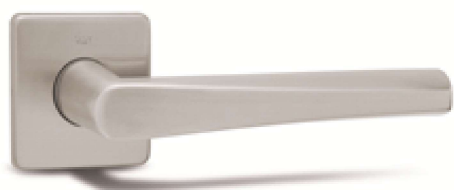

TORRES rozetové kování K-ind		Provedení	Objednací číslo
Typ: Kulatá rozeta standard Povrchová úprava: K-ind Konstrukční varianta: Objekt		bez spodní rozety	Na dotaz
		BB otvor pro klíč	Na dotaz
		PZ otvor pro FAB	Na dotaz
		WC WC klička	Na dotaz
		kl. L / koule	Na dotaz
		kl. P / koule	Na dotaz

TORRES rozetové kování NEREZ BROUŠENÝ		Provedení	Objednací číslo
Typ: Hranatá rozeta standard Povrchová úprava: Nerez Konstrukční varianta: Economy		bez spodní rozety	OKK-001528
		BB otvor pro klíč	OKK-001416
		PZ otvor pro FAB	OKK-001567
		WC WC klička	OKK-001417
		kl. L / koule	OKK-001568
		kl. P / koule	OKK-001569

TORRES rozetové kování TiN-K		Provedení	Objednací číslo
Typ: Hranatá rozeta standard Povrchová úprava: TiN-K Konstrukční varianta: Objekt		bez spodní rozety	OKK-005218
		BB otvor pro klíč	OKK-004866
		PZ otvor pro FAB	OKK-005009
		WC WC klička	OKK-004869
		kl. L / koule	OKK-005217
		kl. P / koule	OKK-005216

TORRES rozetové kování TiN-K		Provedení	Objednací číslo
Typ: Hranatá rozeta standard Povrchová úprava: K-ind Konstrukční varianta: Objekt		bez spodní rozety	Na dotaz
		BB otvor pro klíč	Na dotaz
		PZ otvor pro FAB	Na dotaz
		WC WC klička	Na dotaz
		kl. L / koule	Na dotaz
		kl. P / koule	Na dotaz