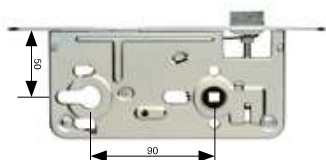

Zámky pro dveře otočné

Zámek zadlabací NERO	Provedení	Objednací číslo
VL - vložkový 72/80 mm, ČERNÝ CHROM jednozápadový - 16 mm standard SAPELI	Levý	MDZK-005794
	Pravý	MDZK-005795

Zámek zadlabací NERO	Provedení	Objednací číslo
WC - 72/80 mm, ČERNÝ CHROM Ořech pro WC klíčku 6x6 mm jednozápadový - 16 mm standard SAPELI	Levý	MDZK-005796
	Pravý	MDZK-005797

Zámek zadlabací	Provedení	Objednací číslo
OB - obyčejný 90/80 mm dvouzápadový - 12/24 mm	Levoprávní BÍLY ZINEK na objednávku	MDZM-001689
	Levoprávní MOSAZ na objednávku	MDZM-001671

Zámek zadlabací	Provedení	Objednací číslo
VL - vložkový 90/80 mm dvouzápadový - 12/24 mm	Levoprávní BÍLY ZINEK na objednávku	MDZM-001668
	Levoprávní MOSAZ na objednávku	MDZM-001817

Zámek zadlabací	Provedení	Objednací číslo
WC - 90/80 mm Ořech pro WC klíčku 6x6 mm dvouzápadový - 12/24 mm	Levoprávní BÍLY ZINEK na objednávku	MDZM-001670
	Levoprávní MOSAZ na objednávku	MDZM-001751

Zámek zadlabací protipožární	Provedení	Objednací číslo
VL - vložkový 90/80 mm dvouzápadový - 12/24 mm	Levoprávní BÍLY ZINEK na objednávku	MDZM-001669
	Levoprávní MOSAZ na objednávku	MDZM-001722