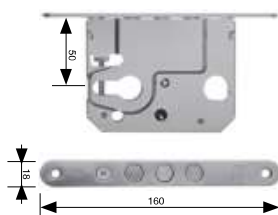

Zámek zadlabací - přídatný

Vložkový s trny, BÍLÝ ZINEK
dvouzápadový - 12/24 mm
Dodávka na objednávku

Provedení

Levopravý

Objednací číslo

MDZM-001672