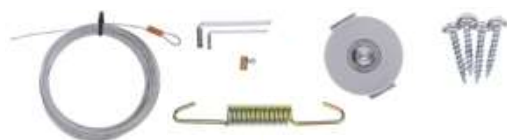

Skládací a posuvné kování

Synchron pro dvoukřídle posuvné dveře

Provedení

Objednací číslo

Pro pouzdro Norma Line Komfort

MDSK-000297

Synchron pro dvoukřídle posuvné dveře

Provedení

Objednací číslo

pro pouzdra Aktive/Emotive II,
pro posuvný systém SMART

Na dotaz