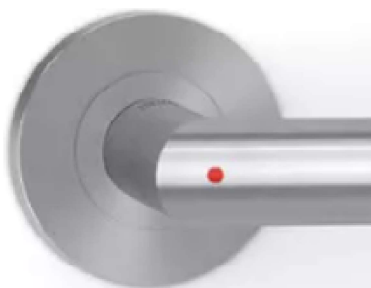

Kování Qolibri

QOLIBRI SMARTBLOC		
	Provedení	Objednací číslo
Smart2lock	S2L, kulatá, nerez, levá orientace	OKK-006812
	S2L, kulatá, nerez, pravá orientace	OKK-006813
	S2L, kulatá, černá, levá orientace	OKK-006816
	S2L, kulatá, černá, pravá orientace	OKK-006817
	S2L, hranatá, nerez, levá orientace	OKK-006814
	S2L, hranatá, nerez, pravá orientace	OKK-006815
	S2L, hranatá, černá, levá orientace	OKK-006818
	S2L, hranatá, černá, pravá orientace	OKK-006819

Kování Smart2lock

Rozdíl v nouzovém otevírání podle typu kování

Původní provedení

Nové provedení 2.0

Pro určení smyslu orientace kliky platí jednoduché pravidlo:

Jestliže chci zamykat z pohledové strany (strany A), orientace kliky je stejná jako orientace dveřního křídla.