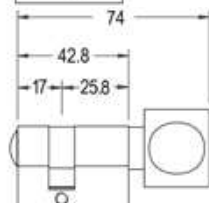

Doplňky pro skleněné dveře - Dveře Otočné

Snížená stříška HERMAT pro sklo 10 mm	Provedení	Objednací číslo
	nikl	OKK-000497

Snížená stříška HERMAT pro sklo 10 mm - zámek ARCO	Provedení	Objednací číslo
	nikl	OKK-005086

Střední díl závěsu OKZ 3D	Provedení	Objednací číslo
	sofen	MDZO-000282

Stříška OKZ SAPGLASS	Provedení	Objednací číslo
	nikl	OKK-000938

Střední díl závěsu HERMAT do kovové zárubně	Provedení	Objednací číslo
	nikl	OKK-004642

Vložka HERMAT 22/27	Provedení	Objednací číslo
	nerez broušený	OKK-000539

Vložka HERMAT -s WC olivou ze strany 1	Provedení	Objednací číslo
	nerez broušený	OKK-000537

Vložka HERMAT -s WC olivou ze strany 2	Provedení	Objednací číslo
	nerez broušený	OKK-000538

Střední díl závěsu M&T do kovové zárubně	Provedení	Objednací číslo
	nikl	OKK-004648