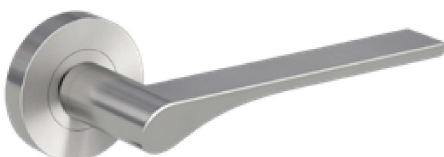

LEAF LIGHT - R ROZETOVÉ KOVÁNÍ STŘÍBRNÁ		
	Provedení	Objednací číslo
Stříbrná	BB otvor pro klíč	Na dotaz
Šedá	PZ otvor pro FAB	Na dotaz
	WC WC klička	Na dotaz
Černá	bez spodní rozety	Na dotaz