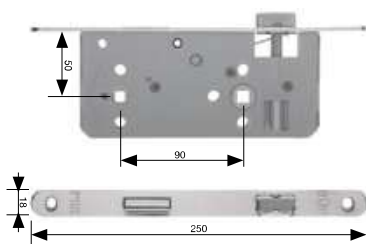

Zámky speciální

Zámek zadlabací - GEGE WC/50/18

DLE NORMY ÖNORM
WC - 90
Ořech pro WC kličku 7×7 mm
Dodávka na objednávku

Provedení

Levopravý

Objednací číslo

MDZM-002639