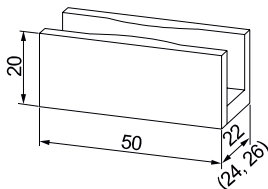

Doplňky pro skleněné dveře - Dveře Posuvné

Náhradní vodící trn

Dvojitý

Provedení

Objednací číslo

MDPL-000252

Náhradní vodící trn

Trn vodící - MODENA
(plastový seřiditelný vodící trn)

Provedení

černý plast

Objednací číslo

MDPL-001638

Náhradní vodící trn

Trn vodící SMART
(kovový seřiditelný vodící trn)

Provedení

broušený HLINÍK

Objednací číslo

MDHP-002916

VETRO 22 Montážní sada pro celoskleněné dveře posuvné

pro jednokřídlé dveře bez výřezu

Provedení

Objednací číslo

MDSK-003166

VETRO 22 1ks bez vodítka pro dveře MODENA

Provedení

Objednací číslo

MDSK-003527