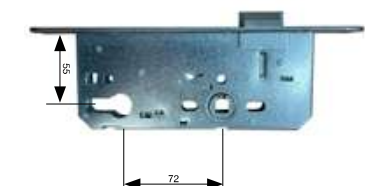

Zámky pro dveře otočné

Dělený čtyřhran pro panikový zámek, provedení klika/klika

pro kování Assa Abloy,
polodrážkové, bezpolodrážkové

Provedení

8x8, 9x9/120 mm

Objednací číslo

ODPA-001096

pro kování M&T
pro dveře polodrážkové ARGOS

8x8, 9x9/100 mm

ODPA-002166

pro kování M&T
pro dveře bezpolodrážkové ARGOS

8x8, 9x9/100 mm

ODPA-002167

ZÁMEK ZADLABACÍ - DIN 65

Provedení

Objednací číslo

VL - 72 mm, DIN 65, SATÉN
dvouzápadový - 12/23 mm
pro dveře 43 dB
Dodávka na objednávku

Levý

MDZM-002935

Pravý

MDZM-002936

Zámek zadlabací - GEGE PZ/50/18

Provedení

Objednací číslo

DLE NORMY ÖNORM
VL - vložkový 88
Dodávka na objednávku

Levopravý

MDZM-001688

Zámek zadlabací - GEGE BB/50/18

Provedení

Objednací číslo

DLE NORMY ÖNORM
OB - obyčejný 90
Dodávka na objednávku

Levopravý

MDZM-002638

Zámek zadlabací N1050 - 72/55

Provedení

Objednací číslo

VL - vložkový 72/55
jednozápadový - 20 mm
protipožární

Levopravý

MDZM-005574

NEREZ

Zámek zadlabací N1050 - 72/65

Provedení

Objednací číslo

VL - vložkový 72/65
jednozápadový - 20 mm
protipožární

Levopravý

MDZM-005575

NEREZ

*Tento zámek je nutné použít v případě kombinace vložkový mag. zámek a kování klika/koule - umožňuje ovládat síťelku zámku FAB