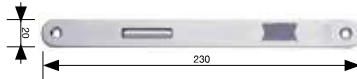

Provedení	Objednací číslo
Levý	MDZK-005792
Pravý	MDZK-005793

Zámky pro dveře otočné

Zámek zadlabací NERO	Provedení	Objednací číslo
VL - vložkový 72/80 mm, ČERNÝ CHROM jednozápadový - 16 mm standard SAPELI	Levý	MDZK-005794
	Pravý	MDZK-005795