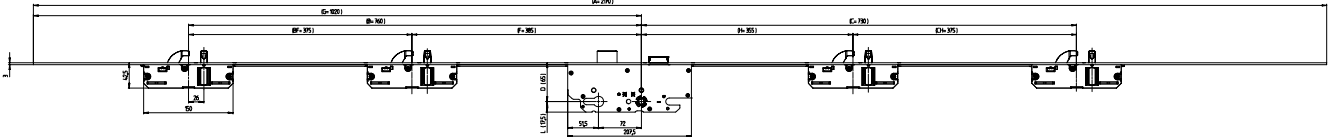

ZÁMEK ZADLABACÍ TRNO-HÁKOVÝ (4x)

VL - rozteč 72 mm, dorn 65 mm, vícebodový KfV, bezpečnostní pro RC2/RC3, levopravý, čelo 20 mm

Provedení	Objednací číslo
BS2642/B001 Levopravý, krátká verze (výkres níže)	MDZM-004193
BS2642/B003 Levopravý, vysoká verze	MDZM-004194