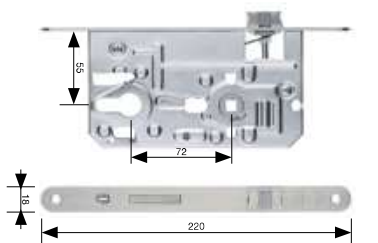

Zámek zadlabací PREMIUM

VL - 72/85 mm „tichá střelka“, SATÉN
dvouzápadový - 12/24 mm
Dodávka na objednávku

Provedení	Objednací číslo
Levý	MDZK-002548
Pravý	MDZK-002549