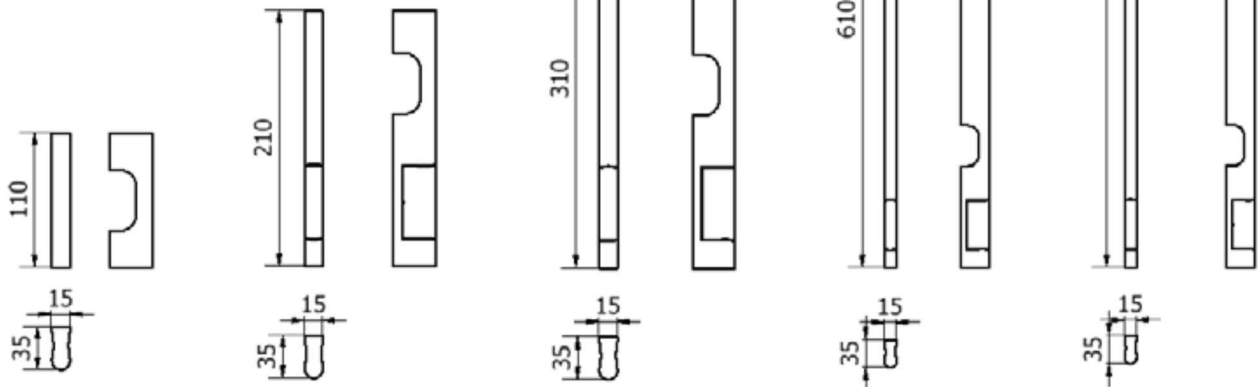

MAGNETIC - ovládací madla

Yes!	Provedení	Objednací č.
Standardní provedení madla, pár	SNi, 110	OKK-004374
	SNi, 210	OKK-004376
	SNi, 310	OKK-004567
	SNi, 610	OKK-004569
	SNi, 910	OKK-004571
	TiN-K, 110	OKK-004375
	TiN-K, 210	OKK-004377
	TiN-K, 310	OKK-004378
	TiN-K, 610	OKK-004570
	TiN-K, 910	OKK-004572

Yes!	Provedení	Objednací č.
WC provedení madla, pár madel, WC zámek a protiplech, pro komplet SNi povrch čela zámku a protiplechu neret, pro komplet TiN-K povrch čela zámku a protiplechu TiN-K	SNi, 210	OKK-004495
	SNi, 310	OKK-004568
	SNi, 610	OKK-004521
	SNi, 910	OKK-004573
	TiN-K, 210	OKK-004496
	TiN-K, 310	OKK-004497
	TiN-K, 610	OKK-004533
	TiN-K, 910	OKK-004539

Yes! s otvorem	Provedení	Objednací č.
Standardní provedení madla, pár	SNi, 110	OKK-004364
	SNi, 210	OKK-004366
	SNi, 310	OKK-004368
	SNi, 610	OKK-004370
	SNi, 910	OKK-004372
	TiN-K, 110	OKK-004365
	TiN-K, 210	OKK-004367
	TiN-K, 310	OKK-004369
	TiN-K, 610	OKK-004371
	TiN-K, 910	OKK-004373

Yes! s otvorem	Provedení	Objednací č.
WC provedení madla, pár madel, WC zámek a protiplech, pro komplet SNi povrch čela zámku a protiplechu neret, pro komplet TiN-K povrch čela zámku a protiplechu TiN-K	SNi, 210	OKK-004488
	SNi, 310	OKK-004490
	SNi, 610	OKK-004492
	SNi, 910	OKK-004494
	TiN-K, 210	OKK-004489
	TiN-K, 310	OKK-004491
	TiN-K, 610	OKK-004493
	TiN-K, 910	OKK-004487