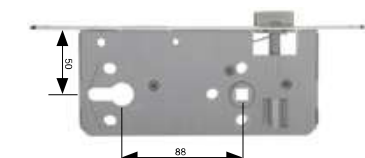

Zámky pro dveře otočné

Dělený čtyřhran pro panikový zámek, provedení klika/klika

pro kování Assa Abloy,
polodrážkové, bezpolodrážkové

Provedení

8x8, 9x9/120 mm

Objednací číslo

ODPA-001096

pro kování M&T
pro dveře polodrážkové ARGOS

8x8, 9x9/100 mm

ODPA-002166

pro kování M&T
pro dveře bezpolodrážkové ARGOS

8x8, 9x9/100 mm

ODPA-002167

ZÁMEK ZADLABACÍ - DIN 65

Provedení

Objednací číslo

VL - 72 mm, DIN 65, SATÉN
dvouzápadový - 12/23 mm
pro dveře 43 dB
Dodávka na objednávku

Levý

MDZM-002935

Pravý

MDZM-002936

Zámek zadlabací - GEGE PZ/50/18

Provedení

Objednací číslo

DLE NORMY ÖNORM
VL - vložkový 88
Dodávka na objednávku

Levopravý

MDZM-001688

Zámek zadlabací - GEGE BB/50/18

Provedení

Objednací číslo

DLE NORMY ÖNORM
OB - obyčejný 90
Dodávka na objednávku

Levopravý

MDZM-002638

Zámek zadlabací N1050 - 72/55

Provedení

Objednací číslo

VL - vložkový 72/55
jednozápadový - 20 mm
protipožární

Levopravý

MDZM-005574

NEREZ

Zámek zadlabací N1050 - 72/65

Provedení

Objednací číslo

VL - vložkový 72/65
jednozápadový - 20 mm
protipožární

Levopravý

MDZM-005575

NEREZ

*Tento zámek je nutné použít v případě kombinace vložkový mag. zámek a kování klika/koule - umožňuje ovládat síťelku zámku FAB