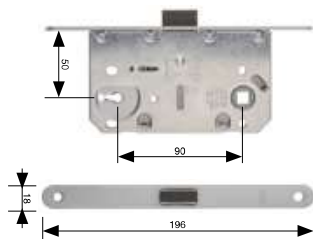

Zámek zadlabací válečkový pro dveře kyvné

vložkový s válečkovou závorou, BÍLÝ ZINEK
jednozápadový - 20 mm
Dodávka na objednávku

Provedení

Levopravý

Objednací číslo

MDZM-001673

Zámek zadlabací

OB - 90 mm „ERGON“, SATÉN
pro dveře otvírané v obou směrech
Standard SAPELI