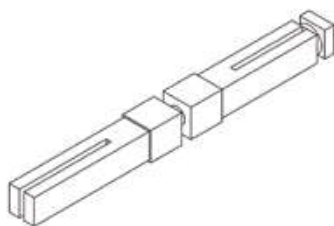

Zámky pro dveře otočné

Dělený čtyřhran pro panikový zámek, provedení klika/klika

pro kování Assa Abloy,
polodrážkové, bezpolodrážkové

Provedení

8x8, 9x9/120 mm

Objednací číslo

ODPA-001096

pro kování M&T
pro dveře polodrážkové ARGOS

8x8, 9x9/100 mm

ODPA-002166

pro kování M&T
pro dveře bezpolodrážkové ARGOS

8x8, 9x9/100 mm

ODPA-002167

ZÁMEK ZADLABACÍ - DIN 65

Provedení

Objednací číslo

VL - 72 mm, DIN 65, SATÉN
dvouzápadový - 12/23 mm
pro dveře 43 dB
Dodávka na objednávku

Levý

MDZM-002935

Pravý

MDZM-002936

Zámek zadlabací - GEGE PZ/50/18

Provedení

Objednací číslo

DLE NORMY ÖNORM
VL - vložkový 88
Dodávka na objednávku

Levopravý

MDZM-001688

Zámek zadlabací - GEGE BB/50/18

Provedení

Objednací číslo

DLE NORMY ÖNORM
OB - obyčejný 90
Dodávka na objednávku

Levopravý

MDZM-002638

Zámek zadlabací N1050 - 72/55

Provedení

Objednací číslo

VL - vložkový 72/55
jednozápadový - 20 mm
protipožární

Levopravý

MDZM-005574

NEREZ

Zámek zadlabací N1050 - 72/65

Provedení

Objednací číslo

VL - vložkový 72/65
jednozápadový - 20 mm
protipožární

Levopravý

MDZM-005575

NEREZ

*Tento zámek je nutné použít v případě kombinace vložkový mag. zámek a kování klika/koule - umožňuje ovládat síťelku zámku FAB