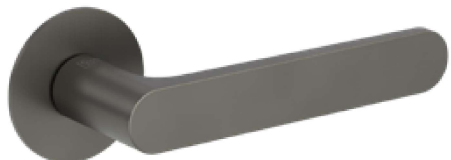

AVUS PIATTA S ROZETOVÉ KOVÁNÍ KAŠMÍR ŠEDÁ		Provedení	Objednací číslo
Černá	BB otvor pro klíč		Na dotaz
	PZ otvor pro FAB		Na dotaz
Šedá	WC WC klíčka		Na dotaz
	bez spodní rozety		Na dotaz