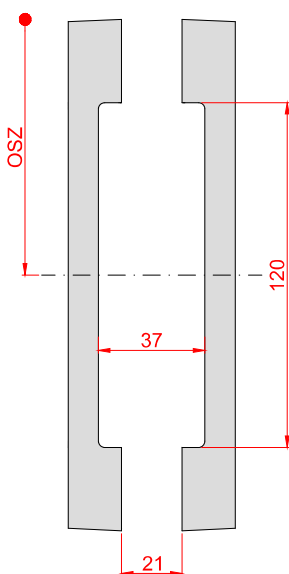

Výfrez SAP 01

MONTÁŽNÍ BALÍČEK AKTIVE II/EMOTIVE II pro celoskleněné dveře	Provedení	
Frézování vymešovacího profilu pro zasunutí celého křídla do pouzdra - volitelná hodnota v MOPS	Výfrez SAP 01 platí pro mušle: SC7, V406, V404