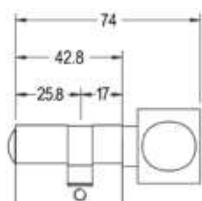

Doplňky pro skleněné dveře - Dveře Otočné

Snížená stříška HERMAT pro sklo 10 mm	Provedení	Objednací číslo
	nikl	OKK-000497

Snížená stříška HERMAT pro sklo 10 mm - zámek ARCO	Provedení	Objednací číslo
	nikl	OKK-005086

Střední díl závěsu OKZ 3D	Provedení	Objednací číslo
	sofen	MDZO-000282

Stříška OKZ SAPGLASS	Provedení	Objednací číslo
	nikl	OKK-000938

Střední díl závěsu HERMAT do kovové zárubně	Provedení	Objednací číslo
	nikl	OKK-004642

Vložka HERMAT 22/27	Provedení	Objednací číslo
	nerez broušený	OKK-000539

Vložka HERMAT -s WC olivou ze strany 1	Provedení	Objednací číslo
	nerez broušený	OKK-000537

Vložka HERMAT -s WC olivou ze strany 2	Provedení	Objednací číslo
	nerez broušený	OKK-000538

Střední díl závěsu M&T do kovové zárubně	Provedení	Objednací číslo
	nikl	OKK-004648