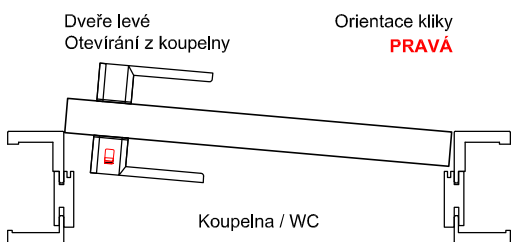

Nové provedení 2.0