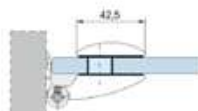

Závěs Classic Office R	Provedení	Objednací číslo
	nerez optik	OKK-005623