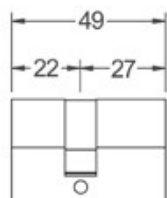

Doplňky pro skleněné dveře - Dveře Otočné

Snížená stříška HERMAT pro sklo 10 mm	Provedení	Objednací číslo
	nikl	OKK-000497

Snížená stříška HERMAT pro sklo 10 mm - zámek ARCO	Provedení	Objednací číslo
	nikl	OKK-005086

Střední díl závěsu OKZ 3D	Provedení	Objednací číslo
	sofen	MDZO-000282

Stříška OKZ SAPGLASS	Provedení	Objednací číslo
	nikl	OKK-000938

Střední díl závěsu HERMAT do kovové zárubně	Provedení	Objednací číslo
	nikl	OKK-004642

Vložka HERMAT 22/27	Provedení	Objednací číslo
	nerez broušený	OKK-000539

Vložka HERMAT -s WC olivou ze strany 1	Provedení	Objednací číslo
	nerez broušený	OKK-000537

Vložka HERMAT -s WC olivou ze strany 2	Provedení	Objednací číslo
	nerez broušený	OKK-000538

Střední díl závěsu M&T do kovové zárubně	Provedení	Objednací číslo
	nikl	OKK-004648