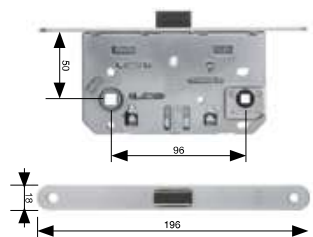

Zámek zadlabací

WC - 96 mm „ERGON“, SATÉN
Ořech pro WC kličku 8×8 mm
pro dveře otvírané v obou směrech
Standard SAPELI

Provedení

Levopravý

Objednací číslo

MDZP-002251