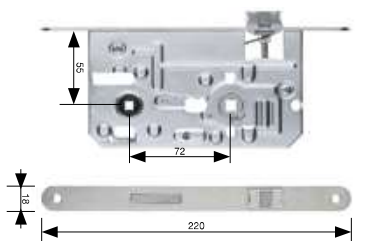

Zámek zadlabací PREMIUM

WC - 72/85 mm „tichá střelka“, SATÉN
Ořech pro WC kličku 6x6 mm
dvouzápadový - 12/24 mm
Dodávka na objednávku

Provedení	Objednací číslo
Levý	MDZK-002550
Pravý	MDZK-002551