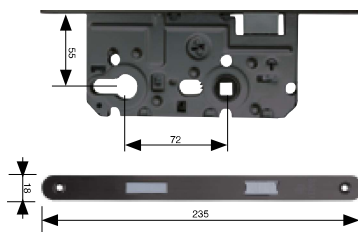

Zámky pro dveře otočné

Zámek zadlabací S MAGNETICKOU STŘELKOU	Provedení	Objednací číslo
OB – obyčejný 72/80 mm jednozápadový - 16 mm	Levoprávní NEREZ	MDZK-000063
	Levoprávní TiN-K (černý)	MDZK-003759

Zámek zadlabací S MAGNETICKOU STŘELKOU	Provedení	Objednací číslo
VL – vložkový 72/80 mm jednozápadový - 16 mm	Levoprávní NEREZ	MDZK-000065
	Levoprávní TiN-K (černý)	MDZK-003760

Zámek zadlabací S MAGNETICKOU STŘELKOU	Provedení	Objednací číslo
WC – 72/80 mm Ořech pro WC klíčku 6x6 jednozápadový - 16 mm Dodávka na objednávku	Levoprávní NEREZ	MDZK-000067
	Levoprávní TiN-K (černý)	MDZK-003762
WC – 72/80 mm Ořech pro WC klíčku 7x7 jednozápadový Dodávka na objednávku	Levoprávní NEREZ	MDZK-001862
	Levoprávní TiN-K (černý)	MDZK-001864
WC – 72/80 mm Ořech pro WC klíčku 8x8 jednozápadový Dodávka na objednávku	Levoprávní NEREZ	MDZK-001863
	Levoprávní TiN-K (černý)	MDZK-001865

Zámek zadlabací S MAGNETICKOU STŘELKOU a PŘEVODEM	Provedení	Objednací číslo
VL – vložkový 72/80 mm jednozápadový - 16 mm	Levoprávní NEREZ	MDZK-000069
	Levoprávní TiN-K (černý)	MDZK-003761

Zámek zadlabací - panikový NEMEF 1769-20	Provedení	Objednací číslo
VL – vložkový 72/100 mm, - nedělený čtyřhran dvouzápadový - 10/21 šířka čelního plechu 20 mm klíka/koule	Levý	MDZM-003848
	Pravý	MDZM-003849
VL – vložkový 72/100, dělený čtyřhran dvouzápadový - 10/21 šířka čelního plechu klíka/klíka	Levý	MDZM-003846
	Pravý	MDZM-003847
VL – vložkový 72/100 mm - dělený čtyřhran dvouzápadový - 10/21 šířka čelního plechu klíka/klíka- obrácená paniková funkce/reverzni)	Levý	Na dotaz
	Pravý	Na dotaz