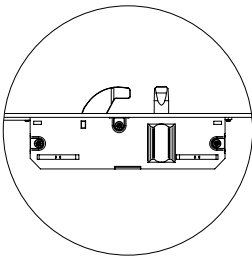

Provedení

Objednací číslo

AS2750/B001
Levopravý, krátká verze
(výkres níže)

MDZM-003699

AS2750/B003
Levopravý, vysoká verze

MDZM-003718

ZÁMEK ZADLABACÍ TRNO-HÁKOVÝ (2x)

VL - rozteč 72 mm, dorn 65 mm, vícebodový KfV, bezpečnostní pro RC2/RC3, levopravý, čelo 20 mm