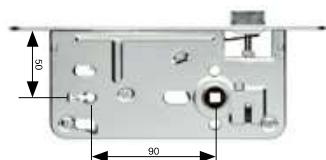

Zámky pro dveře otočné

Zámek zadlabací NERO	Provedení	Objednací číslo
VL - vložkový 72/80 mm, ČERNÝ CHROM jednozápadový - 16 mm standard SAPELI	Levý	MDZK-005794
	Pravý	MDZK-005795

Zámek zadlabací NERO	Provedení	Objednací číslo
WC - 72/80 mm, ČERNÝ CHROM Ořech pro WC klíčku 6x6 mm jednozápadový - 16 mm standard SAPELI	Levý	MDZK-005796
	Pravý	MDZK-005797

Zámek zadlabací	Provedení	Objednací číslo
OB - obyčejný 90/80 mm dvouzápadový - 12/24 mm	Levoprávní BÍLY ZINEK na objednávku	MDZM-001689
	Levoprávní MOSAZ na objednávku	MDZM-001671

Zámek zadlabací	Provedení	Objednací číslo
VL - vložkový 90/80 mm dvouzápadový - 12/24 mm	Levoprávní BÍLY ZINEK na objednávku	MDZM-001668
	Levoprávní MOSAZ na objednávku	MDZM-001817

Zámek zadlabací	Provedení	Objednací číslo
WC - 90/80 mm Ořech pro WC klíčku 6x6 mm dvouzápadový - 12/24 mm	Levoprávní BÍLY ZINEK na objednávku	MDZM-001670
	Levoprávní MOSAZ na objednávku	MDZM-001751

Zámek zadlabací protipožární	Provedení	Objednací číslo
VL - vložkový 90/80 mm dvouzápadový - 12/24 mm	Levoprávní BÍLY ZINEK na objednávku	MDZM-001669
	Levoprávní MOSAZ na objednávku	MDZM-001722