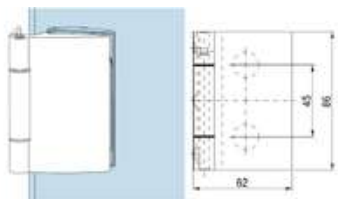

Závěs Arcos Office R	Provedení	Objednací číslo
	nerez optik	OKK-005622