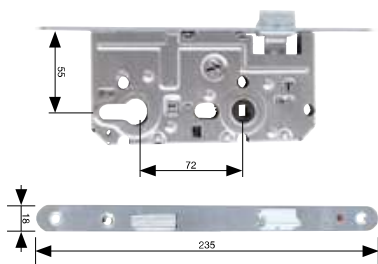

Zámky pro dveře otočné

Zámek zadlabací KOMFORT protipožární

VL - vložkový 72/80 mm, BÍLÝ ZINEK
jednozápadový - 16 mm
standard SAPELI

Provedení	Objednací číslo
Levý	MDZK-003374
Pravý	MDZK-003375