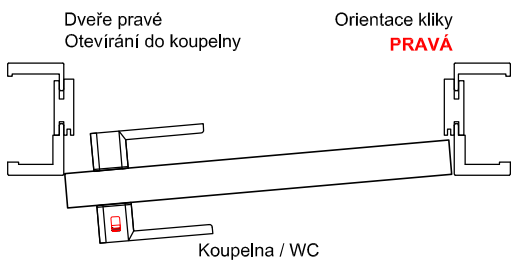

Nové provedení 2.0