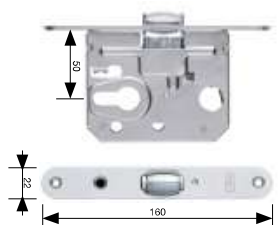

Objednací číslo

MDZM-002639

Zámek zadlabací - přídatný

Vložkový s trny, BÍLÝ ZINEK
dvouzápadový - 12/24 mm
Dodávka na objednávku

Provedení

Levopravý

Objednací číslo

MDZM-001672