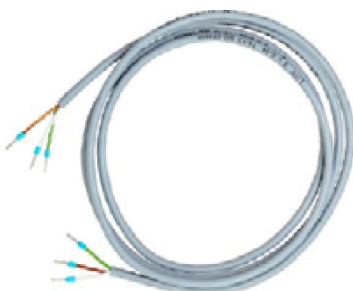

Kabel 1 m
(tlačítko-zámek)
MDSP-003935

Kabel 3,5 m
(jednotka-zámek)
MDSP-005671