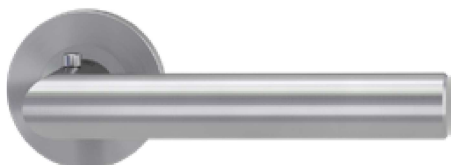

LUCIA PROFESSIONAL 2.0 SMARTZLOCK		Provedení	Objednací číslo
Nerez	Pravá		OKK-004536
	Levá		OKK-004530
Černá	Pravá		OKK-005949
	Levá		OKK-005983