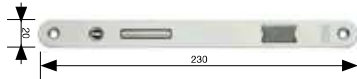

Provedení	Objednací číslo
Levý	MDZK-005792
Pravý	MDZK-005793

Zámky pro dveře otočné

Zámek zadlabací NERO	Provedení	Objednací číslo
VL - vložkový 72/80 mm, ČERNÝ CHROM jednozápadový - 16 mm standard SAPELI	Levý	MDZK-005794
	Pravý	MDZK-005795