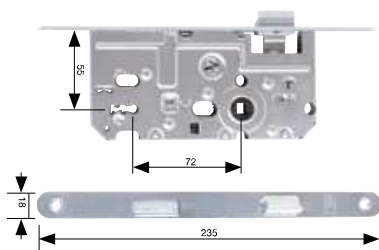

Zámky pro dveře otočné

Zámek zadlabací PRAKTIK

OB – obyčejný 72/80 mm, BÍLÝ ZINEK
jednozápadový - 16 mm
standard SAPELI

Provedení	Objednací číslo
Levý	MDZK-002552
Pravý	MDZK-002553

Zámek zadlabací PRAKTIK

VL – vložkový 72/80 mm, BÍLÝ ZINEK
jednozápadový - 16 mm
standard SAPELI

Provedení	Objednací číslo
Levý	MDZK-002992
Pravý	MDZK-003061

Zámek zadlabací PRAKTIK

WC – 72/80 mm, BÍLÝ ZINEK
Ořech pro WC kličku 6x6 mm
jednozápadový - 16 mm
standard SAPELI

Provedení	Objednací číslo
Levý	MDZK-003368
Pravý	MDZK-003369

Zámek zadlabací KOMFORT

OB – obyčejný 72/80 mm, BÍLÝ ZINEK
jednozápadový - 16 mm
standard SAPELI

Provedení	Objednací číslo
Levý	MDZK-003370
Pravý	MDZK-003371

Zámek zadlabací KOMFORT

VL – vložkový 72/80 mm, BÍLÝ ZINEK
jednozápadový - 16 mm
standard SAPELI

Provedení	Objednací číslo
Levý	MDZK-003372
Pravý	MDZK-003373

Zámek zadlabací KOMFORT

WC – 72/80 mm, BÍLÝ ZINEK
Ořech pro WC kličku 6x6 mm
jednozápadový - 16 mm
standard SAPELI

Provedení	Objednací číslo
Levý	MDZK-003376
Pravý	MDZK-003377