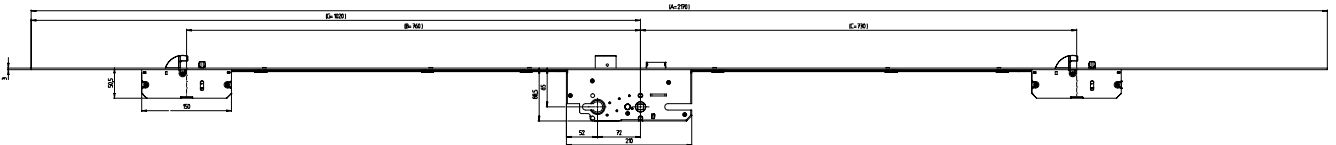

Provedení

Objednací číslo

AS2750/B001
Levopravý, krátká verze
(výkres níže)

MDZM-003699

AS2750/B003
Levopravý, vysoká verze

MDZM-003718

ZÁMEK ZADLABACÍ TRNO-HÁKOVÝ (2x)

VL - rozteč 72 mm, dorn 65 mm, vícebodový KfV, bezpečnostní pro RC2/RC3, levopravý, čelo 20 mm