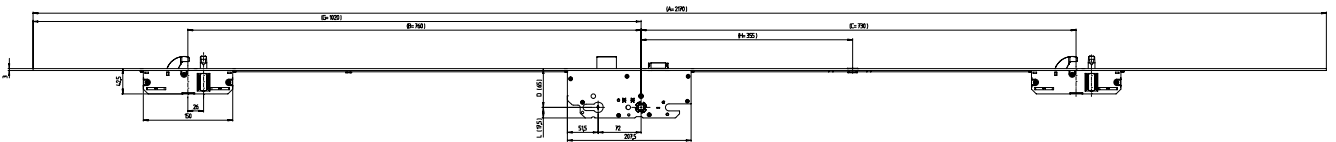

ZÁMEK ZADLABACÍ TRNO-HÁKOVÝ (2x)

VL - rozteč 72 mm, dorn 65 mm, vícebodový KfV, bezpečnostní pro RC2/RC3, levopravý, čelo 20 mm

Provedení

Objednací číslo

BS2600/B001
Levopravý, krátká verze
(výkres níže)

MDZM-005719

*možnost objednat variantu s dornem 80 mm