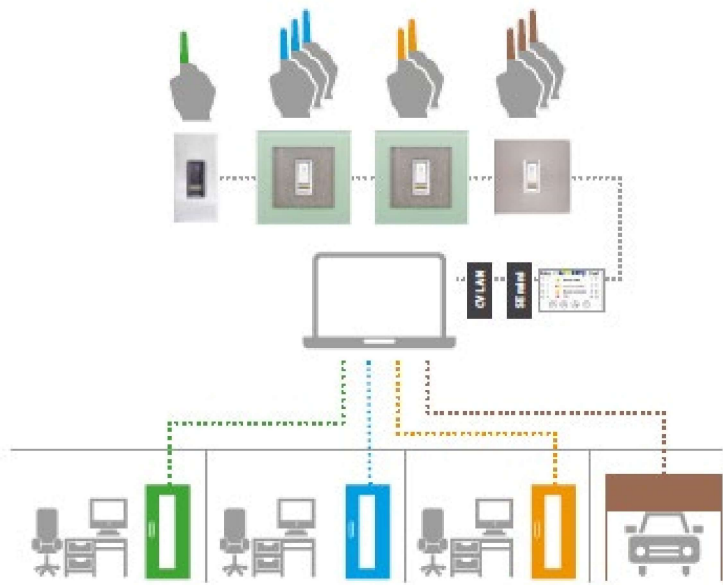

(skener mimo dveřní křídlo)

- řešení pro více dveří
- možno integrovat do systémů třetích stran pomocí CV LAN nebo Wiegand
- integrační partneři eKey v ČR
- součástí dodávky jsou potřebné kabely včetně natažení a zapojení ve dveřích