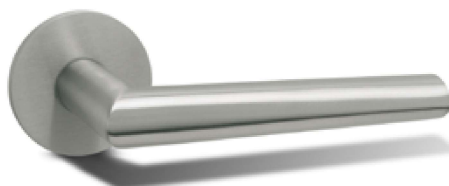

Kování nerezové M&T

MORGAN rozetové kování NERAZ BROUŠENÝ

provedení hranatá rozeta
Rozměr rozety: 53x53 mm
Dodávka na objednávku

Provedení	Objednací číslo
BB otvor pro klíč	OKK-000665
PZ otvor pro FAB	OKK-000666
WC WC klíčka	OKK-000667
kl. L / koule	OKK-000668
kl. P / koule	OKK-000669