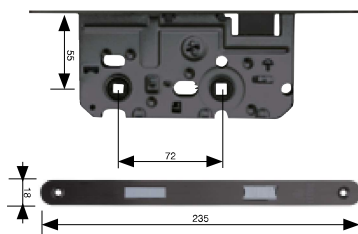

Zámky pro dveře otočné

Zámek zadlabací S MAGNETICKOU STŘELKOU	Provedení	Objednací číslo
OB – obyčejný 72/80 mm jednozápadový - 16 mm	Levoprávní NEREZ	MDZK-000063
	Levoprávní TiN-K (černý)	MDZK-003759

Zámek zadlabací S MAGNETICKOU STŘELKOU	Provedení	Objednací číslo
VL – vložkový 72/80 mm jednozápadový - 16 mm	Levoprávní NEREZ	MDZK-000065
	Levoprávní TiN-K (černý)	MDZK-003760

Zámek zadlabací S MAGNETICKOU STŘELKOU	Provedení	Objednací číslo
WC – 72/80 mm Ořech pro WC klíčku 6x6 jednozápadový - 16 mm Dodávka na objednávku	Levoprávní NEREZ	MDZK-000067
	Levoprávní TiN-K (černý)	MDZK-003762
WC – 72/80 mm Ořech pro WC klíčku 7x7 jednozápadový Dodávka na objednávku	Levoprávní NEREZ	MDZK-001862
	Levoprávní TiN-K (černý)	MDZK-001864
WC – 72/80 mm Ořech pro WC klíčku 8x8 jednozápadový Dodávka na objednávku	Levoprávní NEREZ	MDZK-001863
	Levoprávní TiN-K (černý)	MDZK-001865

Zámek zadlabací S MAGNETICKOU STŘELKOU a PŘEVODEM	Provedení	Objednací číslo
VL – vložkový 72/80 mm jednozápadový - 16 mm	Levoprávní NEREZ	MDZK-000069
	Levoprávní TiN-K (černý)	MDZK-003761

Zámek zadlabací - panikový NEMEF 1769-20	Provedení	Objednací číslo
VL – vložkový 72/100 mm, - nedělený čtyřhran dvouzápadový - 10/21 šířka čelního plechu 20 mm klíka/koule	Levý	MDZM-003848
	Pravý	MDZM-003849
VL – vložkový 72/100, dělený čtyřhran dvouzápadový - 10/21 šířka čelního plechu klíka/klíka	Levý	MDZM-003846
	Pravý	MDZM-003847
VL – vložkový 72/100 mm - dělený čtyřhran dvouzápadový - 10/21 šířka čelního plechu klíka/klíka- obrácená paniková funkce/reverzni)	Levý	Na dotaz
	Pravý	Na dotaz