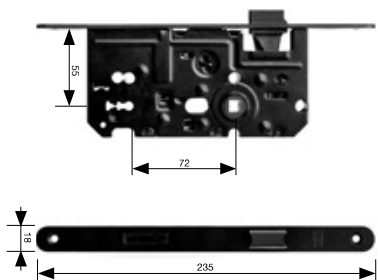

Zámek zadlabací NERO

OB - obyčejný 72/80 mm, ČERNÝ CHROM
jednozápadový - 16 mm
standard SAPELI

Provedení	Objednací číslo
Levý	MDZK-005792
Pravý	MDZK-005793