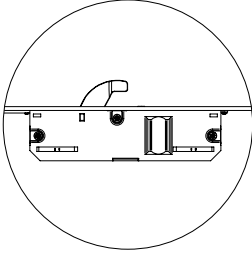

VL - rozteč 72 mm, dorn 55 mm, mechanický, primárně určen pro kování SMARTKEY, levý nebo pravý, čelo 20 mm

Provedení	Objednací číslo
HOT ME 72-55 levý	MDZM-005755
HOT ME 72-55 pravý	MDZM-005756

Zámky speciální