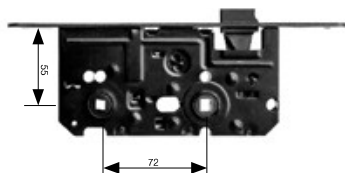

Provedení	Objednací číslo
Levý	MDZK-005792
Pravý	MDZK-005793

Zámky pro dveře otočné

Zámek zadlabací NERO	Provedení	Objednací číslo
VL - vložkový 72/80 mm, ČERNÝ CHROM jednozápadový - 16 mm standard SAPELI	Levý	MDZK-005794
	Pravý	MDZK-005795