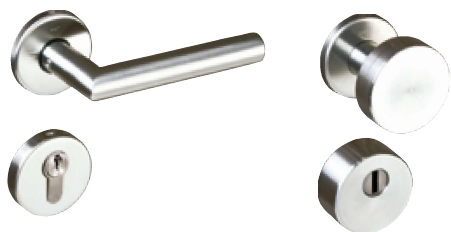

Objednací číslo

PZ - klika levá

OKK-000397

PZ - klika pravá

OKK-000398

Kování - bezpečnostní

BEZPEČNOSTNÍ M10 rozetové kování, tl. dveří 42 mm NEREZ BROUŠENÝ

Třída bezpečnosti 3, s překrytím vložky