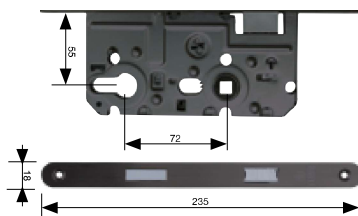

Zámky pro dveře otočné

Zámek zadlabací S MAGNETICKOU STŘELKOU	Provedení	Objednací číslo
OB – obyčejný 72/80 mm jednozápadový - 16 mm	Levoprávní NEREZ	MDZK-000063
	Levoprávní TiN-K (černý)	MDZK-003759

Zámek zadlabací S MAGNETICKOU STŘELKOU	Provedení	Objednací číslo
VL – vložkový 72/80 mm jednozápadový - 16 mm	Levoprávní NEREZ	MDZK-000065
	Levoprávní TiN-K (černý)	MDZK-003760

Zámek zadlabací S MAGNETICKOU STŘELKOU	Provedení	Objednací číslo
WC – 72/80 mm Ořech pro WC klíčku 6x6 jednozápadový - 16 mm Dodávka na objednávku	Levoprávní NEREZ	MDZK-000067
	Levoprávní TiN-K (černý)	MDZK-003762
WC – 72/80 mm Ořech pro WC klíčku 7x7 jednozápadový Dodávka na objednávku	Levoprávní NEREZ	MDZK-001862
	Levoprávní TiN-K (černý)	MDZK-001864
WC – 72/80 mm Ořech pro WC klíčku 8x8 jednozápadový Dodávka na objednávku	Levoprávní NEREZ	MDZK-001863
	Levoprávní TiN-K (černý)	MDZK-001865

Zámek zadlabací S MAGNETICKOU STŘELKOU a PŘEVODEM	Provedení	Objednací číslo
VL – vložkový 72/80 mm jednozápadový - 16 mm	Levoprávní NEREZ	MDZK-000069
	Levoprávní TiN-K (černý)	MDZK-003761

Zámek zadlabací - panikový NEMEF 1769-20	Provedení	Objednací číslo
VL – vložkový 72/100 mm, - nedělený čtyřhran dvouzápadový - 10/21 šířka čelního plechu 20 mm klíka/koule	Levý	MDZM-003848
	Pravý	MDZM-003849
VL – vložkový 72/100, dělený čtyřhran dvouzápadový - 10/21 šířka čelního plechu klíka/klíka	Levý	MDZM-003846
	Pravý	MDZM-003847
VL – vložkový 72/100 mm - dělený čtyřhran dvouzápadový - 10/21 šířka čelního plechu klíka/klíka- obrácená paniková funkce/reverzni)	Levý	Na dotaz
	Pravý	Na dotaz