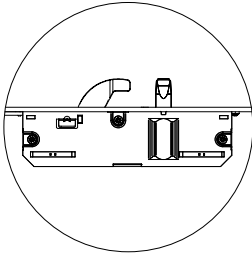

Zámky speciální