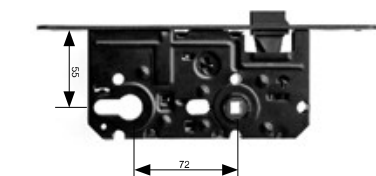

Provedení	Objednací číslo
Levý	MDZK-005792
Pravý	MDZK-005793

Zámky pro dveře otočné

Zámek zadlabací NERO	Provedení	Objednací číslo
VL - vložkový 72/80 mm, ČERNÝ CHROM jednozápadový - 16 mm standard SAPELI	Levý	MDZK-005794
	Pravý	MDZK-005795