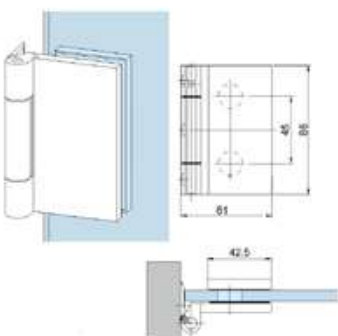

Závěs Classic Office R	Provedení	Objednací číslo
	nerez optik	OKK-005623

Závěs Classic Office R	Provedení	Objednací číslo
	černá	OKK-005624

Plech KC50SG 8x150 SAP	Provedení	Objednací číslo
	Nerez	ODPS-002111