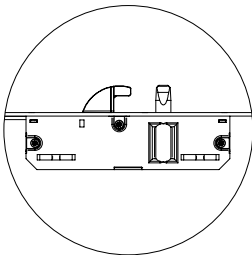

ZÁMEK ZADLABACÍ TRNO-HÁKOVÝ (4x)

VL - rozteč 72 mm, dorn 65 mm, vícebodový KfV, bezpečnostní pro RC2/RC3, levopravý, čelo 20 mm

Provedení	Objednací číslo
BS2642/B001 Levopravý, krátká verze (výkres níže)	MDZM-004193
BS2642/B003 Levopravý, vysoká verze	MDZM-004194