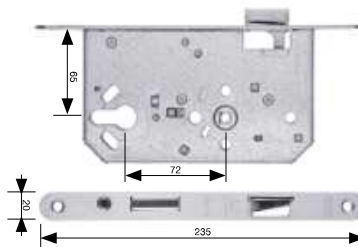

Zámky pro dveře otočné

Zámek zadlabací S MAGNETICKOU STŘELKOU	Provedení	Objednací číslo
OB – obyčejný 72/80 mm jednozápadový - 16 mm	Levoprávní NEREZ	MDZK-000063
	Levoprávní TiN-K (černý)	MDZK-003759

Zámek zadlabací S MAGNETICKOU STŘELKOU	Provedení	Objednací číslo
VL – vložkový 72/80 mm jednozápadový - 16 mm	Levoprávní NEREZ	MDZK-000065
	Levoprávní TiN-K (černý)	MDZK-003760

Zámek zadlabací S MAGNETICKOU STŘELKOU	Provedení	Objednací číslo
WC – 72/80 mm Ořech pro WC klíčku 6x6 jednozápadový - 16 mm Dodávka na objednávku	Levoprávní NEREZ	MDZK-000067
	Levoprávní TiN-K (černý)	MDZK-003762
WC – 72/80 mm Ořech pro WC klíčku 7x7 jednozápadový Dodávka na objednávku	Levoprávní NEREZ	MDZK-001862
	Levoprávní TiN-K (černý)	MDZK-001864
WC – 72/80 mm Ořech pro WC klíčku 8x8 jednozápadový Dodávka na objednávku	Levoprávní NEREZ	MDZK-001863
	Levoprávní TiN-K (černý)	MDZK-001865

Zámek zadlabací S MAGNETICKOU STŘELKOU a PŘEVODEM	Provedení	Objednací číslo
VL – vložkový 72/80 mm jednozápadový - 16 mm	Levoprávní NEREZ	MDZK-000069
	Levoprávní TiN-K (černý)	MDZK-003761

Zámek zadlabací - panikový NEMEF 1769-20	Provedení	Objednací číslo
VL – vložkový 72/100 mm, - nedělený čtyřhran dvouzápadový - 10/21 šířka čelního plechu 20 mm klíka/koule	Levý	MDZM-003848
	Pravý	MDZM-003849
VL – vložkový 72/100, dělený čtyřhran dvouzápadový - 10/21 šířka čelního plechu klíka/klíka	Levý	MDZM-003846
	Pravý	MDZM-003847
VL – vložkový 72/100 mm - dělený čtyřhran dvouzápadový - 10/21 šířka čelního plechu klíka/klíka- obrácená paniková funkce/reverzni)	Levý	Na dotaz
	Pravý	Na dotaz