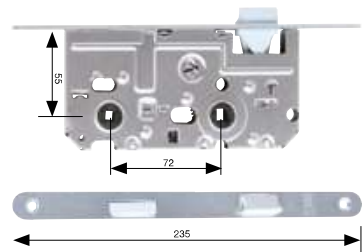

Zámky pro dveře otočné

Zámek zadlabací PRAKTIK

OB – obyčejný 72/80 mm, BÍLÝ ZINEK
jednozápadový - 16 mm
standard SAPELI

Provedení	Objednací číslo
Levý	MDZK-002552
Pravý	MDZK-002553

Zámek zadlabací PRAKTIK

VL – vložkový 72/80 mm, BÍLÝ ZINEK
jednozápadový - 16 mm
standard SAPELI

Provedení	Objednací číslo
Levý	MDZK-002992
Pravý	MDZK-003061

Zámek zadlabací PRAKTIK

WC – 72/80 mm, BÍLÝ ZINEK
Ořech pro WC kličku 6x6 mm
jednozápadový - 16 mm
standard SAPELI

Provedení	Objednací číslo
Levý	MDZK-003368
Pravý	MDZK-003369

Zámek zadlabací KOMFORT

OB – obyčejný 72/80 mm, BÍLÝ ZINEK
jednozápadový - 16 mm
standard SAPELI

Provedení	Objednací číslo
Levý	MDZK-003370
Pravý	MDZK-003371

Zámek zadlabací KOMFORT

VL – vložkový 72/80 mm, BÍLÝ ZINEK
jednozápadový - 16 mm
standard SAPELI

Provedení	Objednací číslo
Levý	MDZK-003372
Pravý	MDZK-003373

Zámek zadlabací KOMFORT

WC – 72/80 mm, BÍLÝ ZINEK
Ořech pro WC kličku 6x6 mm
jednozápadový - 16 mm
standard SAPELI

Provedení	Objednací číslo
Levý	MDZK-003376
Pravý	MDZK-003377