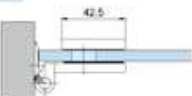

Závěs Classic Office R	Provedení	Objednací číslo
	černá	OKK-005624

Plech KC50SG 8x150 SAP	Provedení	Objednací číslo
	Nerez	ODPS-002111