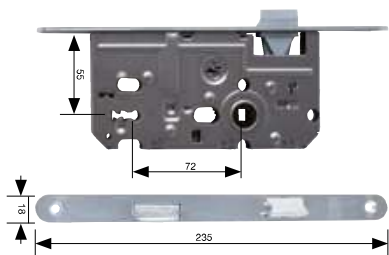

Zámky pro dveře otočné

Zámek zadlabací PRAKTIK

OB – obyčejný 72/80 mm, BÍLÝ ZINEK
jednozápadový - 16 mm
standard SAPELI

Provedení	Objednací číslo
Levý	MDZK-002552
Pravý	MDZK-002553

Zámek zadlabací PRAKTIK

VL – vložkový 72/80 mm, BÍLÝ ZINEK
jednozápadový - 16 mm
standard SAPELI

Provedení	Objednací číslo
Levý	MDZK-002992
Pravý	MDZK-003061

Zámek zadlabací PRAKTIK

WC – 72/80 mm, BÍLÝ ZINEK
Ořech pro WC kličku 6x6 mm
jednozápadový - 16 mm
standard SAPELI

Provedení	Objednací číslo
Levý	MDZK-003368
Pravý	MDZK-003369

Zámek zadlabací KOMFORT

OB – obyčejný 72/80 mm, BÍLÝ ZINEK
jednozápadový - 16 mm
standard SAPELI

Provedení	Objednací číslo
Levý	MDZK-003370
Pravý	MDZK-003371

Zámek zadlabací KOMFORT

VL – vložkový 72/80 mm, BÍLÝ ZINEK
jednozápadový - 16 mm
standard SAPELI

Provedení	Objednací číslo
Levý	MDZK-003372
Pravý	MDZK-003373

Zámek zadlabací KOMFORT

WC – 72/80 mm, BÍLÝ ZINEK
Ořech pro WC kličku 6x6 mm
jednozápadový - 16 mm
standard SAPELI

Provedení	Objednací číslo
Levý	MDZK-003376
Pravý	MDZK-003377