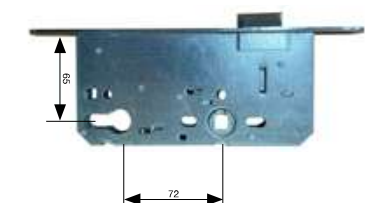

Zámky pro dveře otočné

Dělený čtyřhran pro panikový zámek, provedení klika/klika

pro kování Assa Abloy,
polodrážkové, bezpolodrážkové

Provedení

8x8, 9x9/120 mm

Objednací číslo

ODPA-001096

pro kování M&T
pro dveře polodrážkové ARGOS

8x8, 9x9/100 mm

ODPA-002166

pro kování M&T
pro dveře bezpolodrážkové ARGOS

8x8, 9x9/100 mm

ODPA-002167

ZÁMEK ZADLABACÍ - DIN 65

Provedení

Objednací číslo

VL - 72 mm, DIN 65, SATÉN
dvouzápadový - 12/23 mm
pro dveře 43 dB
Dodávka na objednávku

Levý

MDZM-002935

Pravý

MDZM-002936

Zámek zadlabací - GEGE PZ/50/18

Provedení

Objednací číslo

DLE NORMY ÖNORM
VL - vložkový 88
Dodávka na objednávku

Levopravý

MDZM-001688

Zámek zadlabací - GEGE BB/50/18

Provedení

Objednací číslo

DLE NORMY ÖNORM
OB - obyčejný 90
Dodávka na objednávku

Levopravý

MDZM-002638

Zámek zadlabací N1050 - 72/55

Provedení

Objednací číslo

VL - vložkový 72/55
jednozápadový - 20 mm
protipožární

Levopravý

MDZM-005574

NEREZ

Zámek zadlabací N1050 - 72/65

Provedení

Objednací číslo

VL - vložkový 72/65
jednozápadový - 20 mm
protipožární

Levopravý

MDZM-005575

NEREZ

*Tento zámek je nutné použít v případě kombinace vložkový mag. zámek a kování klika/koule - umožňuje ovládat síťelku zámku FAB