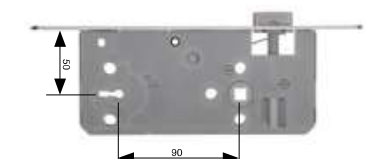

Zámky pro dveře otočné

Dělený čtyřhran pro panikový zámek, provedení klika/klika

pro kování Assa Abloy,
polodrážkové, bezpolodrážkové

Provedení

8x8, 9x9/120 mm

Objednací číslo

ODPA-001096

pro kování M&T
pro dveře polodrážkové ARGOS

8x8, 9x9/100 mm

ODPA-002166

pro kování M&T
pro dveře bezpolodrážkové ARGOS

8x8, 9x9/100 mm

ODPA-002167

ZÁMEK ZADLABACÍ - DIN 65

Provedení

Objednací číslo

VL - 72 mm, DIN 65, SATÉN
dvouzápadový - 12/23 mm
pro dveře 43 dB
Dodávka na objednávku

Levý

MDZM-002935

Pravý

MDZM-002936

Zámek zadlabací - GEGE PZ/50/18

Provedení

Objednací číslo

DLE NORMY ÖNORM
VL - vložkový 88
Dodávka na objednávku

Levopravý

MDZM-001688

Zámek zadlabací - GEGE BB/50/18

Provedení

Objednací číslo

DLE NORMY ÖNORM
OB - obyčejný 90
Dodávka na objednávku

Levopravý

MDZM-002638

Zámek zadlabací N1050 - 72/55

Provedení

Objednací číslo

VL - vložkový 72/55
jednozápadový - 20 mm
protipožární

Levopravý

MDZM-005574

NEREZ

Zámek zadlabací N1050 - 72/65

Provedení

Objednací číslo

VL - vložkový 72/65
jednozápadový - 20 mm
protipožární

Levopravý

MDZM-005575

NEREZ

*Tento zámek je nutné použít v případě kombinace vložkový mag. zámek a kování klika/koule - umožňuje ovládat síťelku zámku FAB