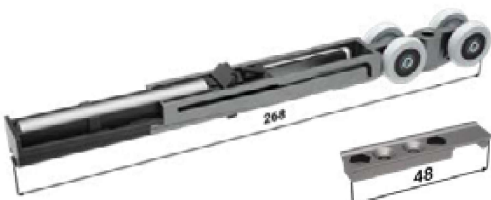

Tichý doraz dřevo/sklo

Provedení

Objednací číslo

pro dřevěné a celoskleněné dveře systému SMART
a posuvných systémů do pouzdra JAP, 65kg

1 ks

OSP-001170

2 ks

OSP-001172