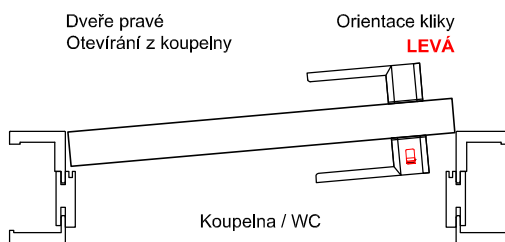

Nové provedení 2.0