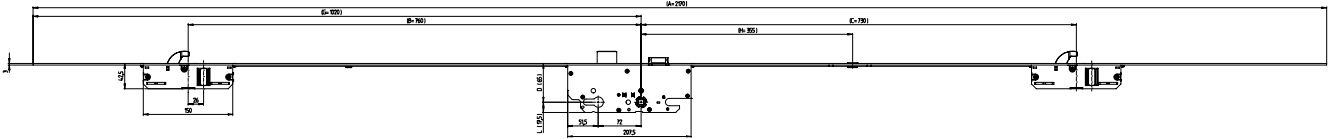

ZÁMEK ZADLABACÍ HÁKOVÝ (2x)

VL - rozteč 72 mm, dorn 65 mm, KfV vícebodový, bezpečnostní pro RC2/RC3, levopravý, čelo 20 mm

Provedení

Objednací číslo

AS2500/B001
Levopravý, krátká verze
(výkres níže)

MDZM-003696

AS2500/B003
Levopravý, vysoká verze

MDZM-003717

*možnost objednat variantu s dornem 80 mm