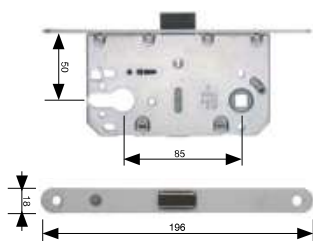

Zámek zadlabací

VL - 85 mm „ERGON“, SATÉN
pro dveře otvírané v obou směrech
Standard SAPELI

Provedení

Levopravý

Objednací číslo

MDZP-002253