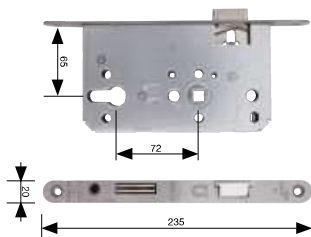

Zámky pro dveře otočné

Dělený čtyřhran pro panikový zámek, provedení klika/klika

pro kování Assa Abloy,
polodrážkové, bezpolodrážkové

Provedení

8x8, 9x9/120 mm

Objednací číslo

ODPA-001096

pro kování M&T
pro dveře polodrážkové ARGOS

8x8, 9x9/100 mm

ODPA-002166

pro kování M&T
pro dveře bezpolodrážkové ARGOS

8x8, 9x9/100 mm

ODPA-002167

ZÁMEK ZADLABACÍ - DIN 65

Provedení

Objednací číslo

VL - 72 mm, DIN 65, SATÉN
dvouzápadový - 12/23 mm
pro dveře 43 dB
Dodávka na objednávku

Levý

MDZM-002935

Pravý

MDZM-002936

Zámek zadlabací - GEGE PZ/50/18

Provedení

Objednací číslo

DLE NORMY ÖNORM
VL - vložkový 88
Dodávka na objednávku

Levopravý

MDZM-001688

Zámek zadlabací - GEGE BB/50/18

Provedení

Objednací číslo

DLE NORMY ÖNORM
OB - obyčejný 90
Dodávka na objednávku

Levopravý

MDZM-002638

Zámek zadlabací N1050 - 72/55

Provedení

Objednací číslo

VL - vložkový 72/55
jednozápadový - 20 mm
protipožární

Levopravý

MDZM-005574

NEREZ

Zámek zadlabací N1050 - 72/65

Provedení

Objednací číslo

VL - vložkový 72/65
jednozápadový - 20 mm
protipožární

Levopravý

MDZM-005575

NEREZ

*Tento zámek je nutné použít v případě kombinace vložkový mag. zámek a kování klika/koule - umožňuje ovládat síťelku zámku FAB