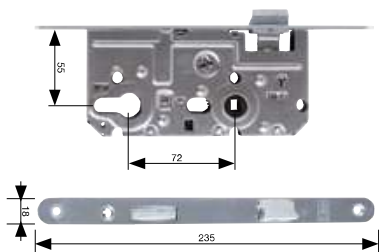

Zámky pro dveře otočné

Zámek zadlabací PRAKTIK

OB – obyčejný 72/80 mm, BÍLÝ ZINEK
jednozápadový - 16 mm
standard SAPELI

Provedení	Objednací číslo
Levý	MDZK-002552
Pravý	MDZK-002553

Zámek zadlabací PRAKTIK

VL – vložkový 72/80 mm, BÍLÝ ZINEK
jednozápadový - 16 mm
standard SAPELI

Provedení	Objednací číslo
Levý	MDZK-002992
Pravý	MDZK-003061

Zámek zadlabací PRAKTIK

WC – 72/80 mm, BÍLÝ ZINEK
Ořech pro WC kličku 6x6 mm
jednozápadový - 16 mm
standard SAPELI

Provedení	Objednací číslo
Levý	MDZK-003368
Pravý	MDZK-003369

Zámek zadlabací KOMFORT

OB – obyčejný 72/80 mm, BÍLÝ ZINEK
jednozápadový - 16 mm
standard SAPELI

Provedení	Objednací číslo
Levý	MDZK-003370
Pravý	MDZK-003371

Zámek zadlabací KOMFORT

VL – vložkový 72/80 mm, BÍLÝ ZINEK
jednozápadový - 16 mm
standard SAPELI

Provedení	Objednací číslo
Levý	MDZK-003372
Pravý	MDZK-003373

Zámek zadlabací KOMFORT

WC – 72/80 mm, BÍLÝ ZINEK
Ořech pro WC kličku 6x6 mm
jednozápadový - 16 mm
standard SAPELI

Provedení	Objednací číslo
Levý	MDZK-003376
Pravý	MDZK-003377