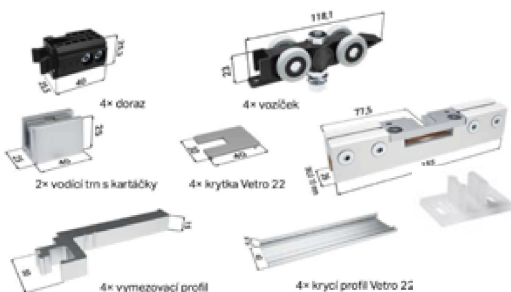

MONTÁŽNÍ BALÍČEK AKTIVE II/EMOTIVE II	Provedení	Objednací číslo
pro celoskleněné dveře balení obsahuje: 2x dvojitý plastový trn, 2x vodící trn s kartáčký, 4x doraz, 4x voziček, 4x vymešovaci profil, 4 krytka Vetro 22, 4x Vetro 22, 4x krycí profil Vetro, 2x krycí kartáčky kolejnice	Dvoukřídlé (komfort)	v MOPS dle rozměru pouzdra