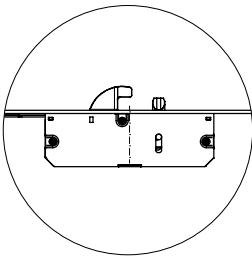

ZÁMEK ZADLABACÍ HÁKOVÝ (2x)

VL - rozteč 72 mm, dorn 65 mm, KfV vícebodový, bezpečnostní pro RC2/RC3, levopravý, čelo 20 mm

Provedení

Objednací číslo

AS2500/B001
Levopravý, krátká verze
(výkres níže)

MDZM-003696

AS2500/B003
Levopravý, vysoká verze

MDZM-003717

*možnost objednat variantu s dornem 80 mm