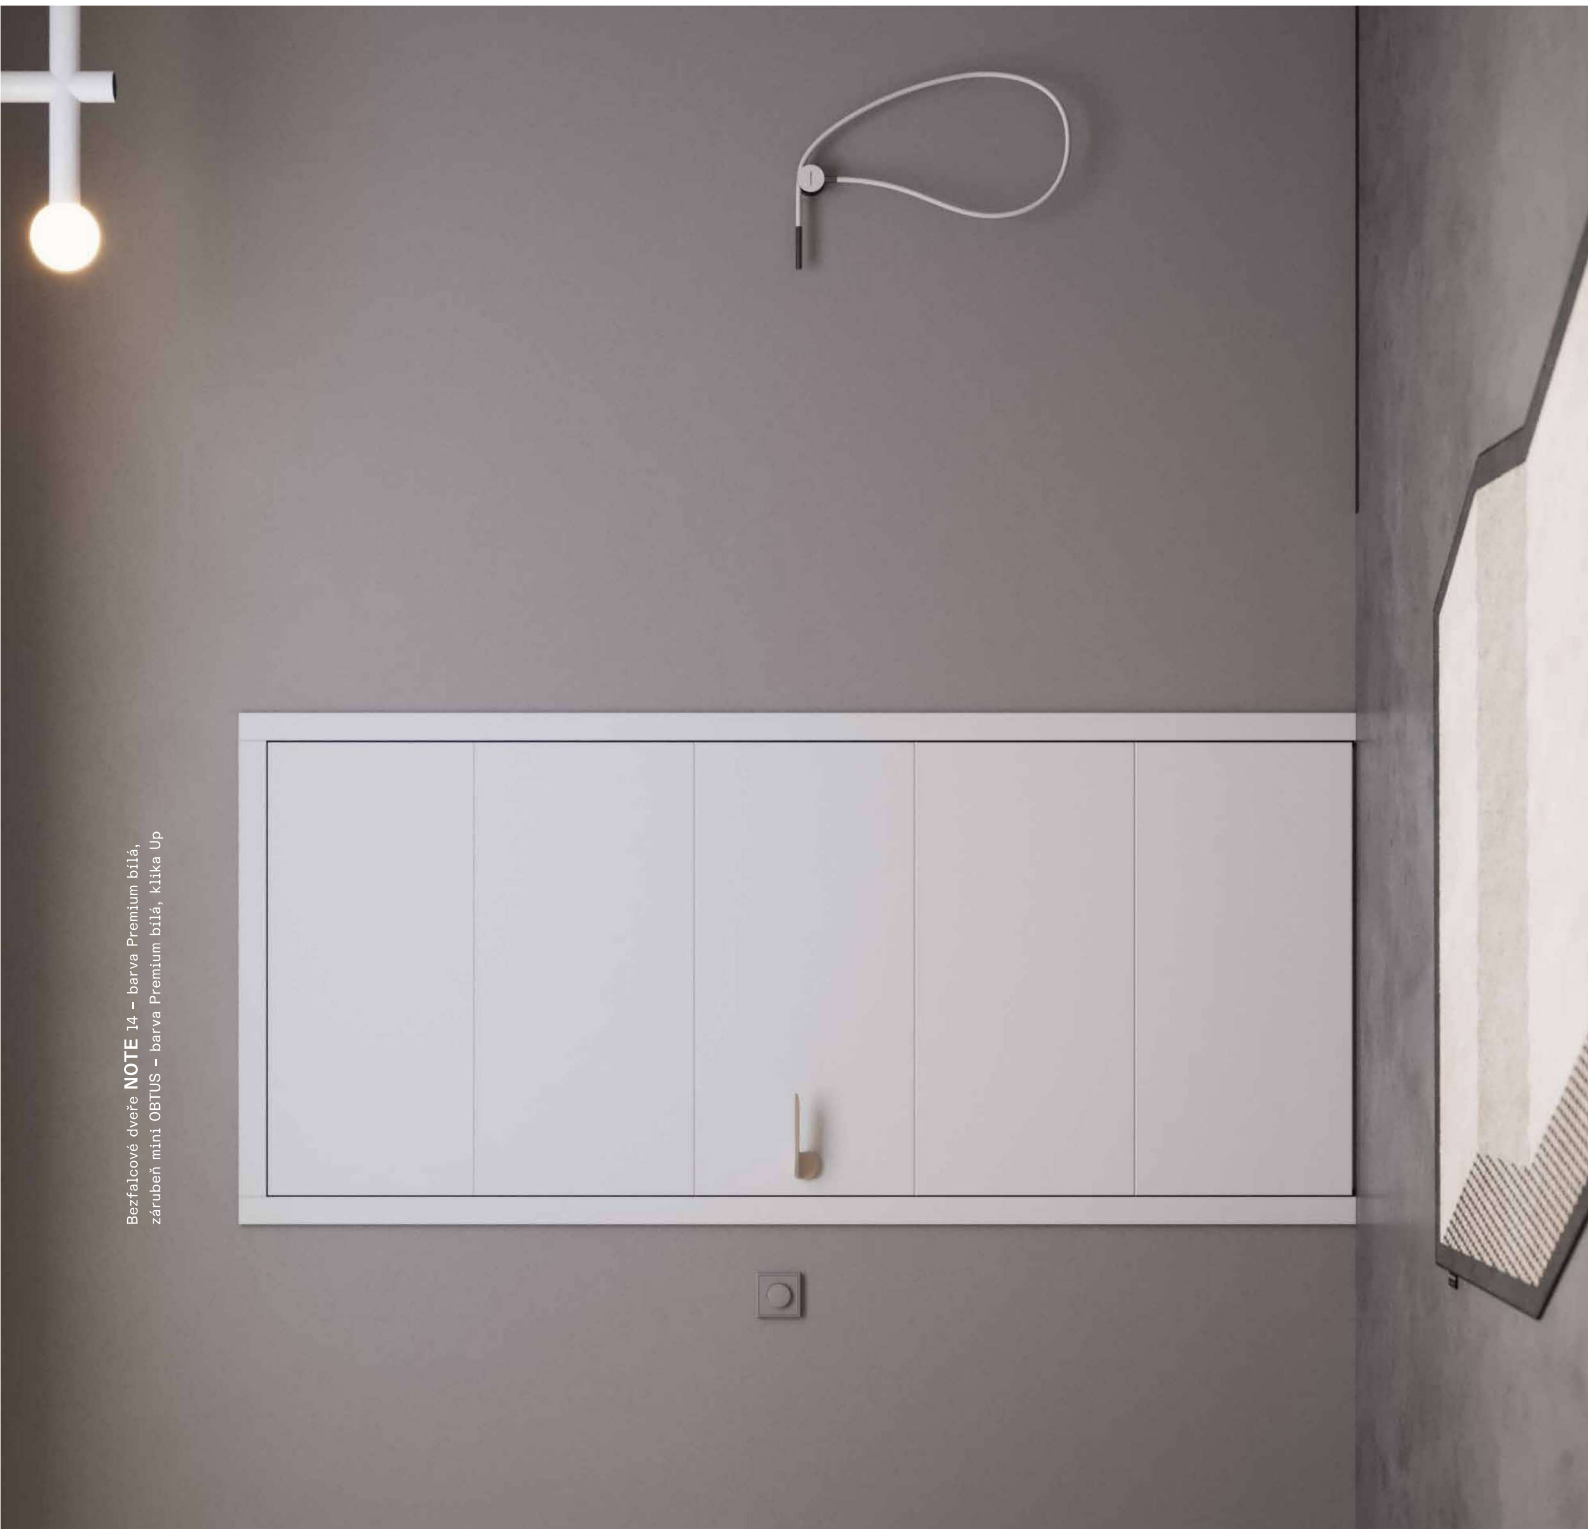

NOTE®

Bezrálcové dveře NOTE 14 – barva Premium bílá,
zábrubeň mini OBTUS – barva Premium bílá, klika Up

MODELÝ

12

13

14

18

19

43

44

54

Do dveří NOTE jsme promítlí radost ze života
a z hudby. Jemné frézované drážky odkazují
k notové osnově, stejný design můžete propůjčit
jejich prosklené variantě a dokonce ho zopakovat
i na celoskleněných dveřích SAPGLASS.
Jakými tóny rozehrajete váš interiér?

SAPPELL Interiérové dveře | NOTE