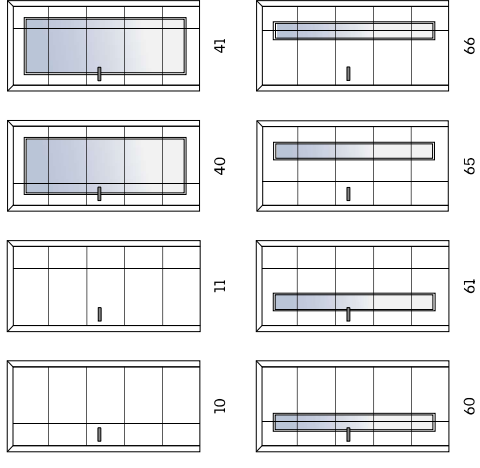

SAPPELL Interiérové dveře | NOTE

REDE®

MODELÝ

Posuvné dveře na stěnu
REDE II – dřeva dub natur
a černé drážky, mušle Entry,
posuvný systém MINIMA

SAPLL | Interiérové dveře | REDE

Geometrie v interiéru? Ano! Dveře REDE vnášejí do prostoru sofistikovaný moderní feeling, pocit rovnováhy a řádu. Čisté linie můžete mít doma v přírodní dřeze, v barvě, promítnout je do skleněných prvků i na celoskleněné dveře z řady SAPGLASS.