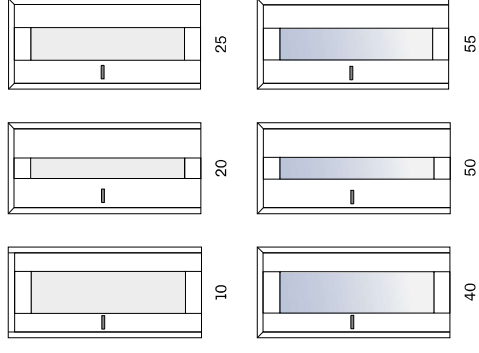

TALIA®

MODELÝ

Seversky přímocaré a střídmé, dveře TALIA podtrhnou interiér ve skandinávském stylu, svým nenápadným minimalismem ale skvěle doplní i ten klasický. Umíme je v oblíbené bílé a všech odstínech RAL a NCS.

SAPPELL Interiérové dveře | TALIA