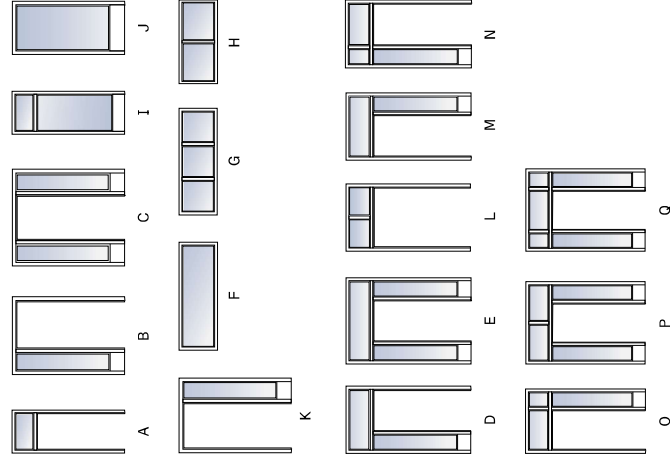

FUTRA

MODELY

Tradiční řešení skleněných stěn s obložkovými nebo rámovými zárubeňmi, vhodné pro kombinaci s libovolným typem interiérových dveří.

Samozřejmostí je protipožární ochrana a široká plejáda provedení skla. Pro snadnou údržbu a větší odolnost doporučujeme Satínato bílé Antiscratch, které je odolné vůči poškrábání. Pokud hledáte jemnou průhlednost, zvolte Satínato Prodelux.

Výhodou designových stěn FUTRA je bezesporu i jejich velmi snadná montáž.

SAPELL | skleněné stěny a příčky | FUTRA