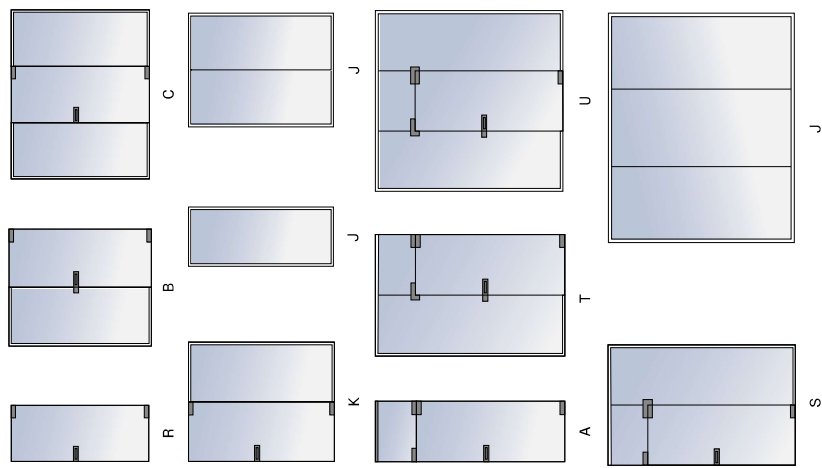

Model stěny U, kyvné dveře **SAPGLASS**,
 sklo Flutes čiré, madlo HK 400, kování DORMA,
 UNI Motion

MOON

MODELŮ

Skleněnou příčku MOON zasazenou do jemného hliníkového profilu lze kombinovat s nejrůznějšími typy otevírání a zárubní. Varianta MOON SWING s otočnými nebo kyvnými dveřmi snoubí skleněnou plochu s dřevěnými prvky, ať už s celodřevěnými dveřmi nebo jen s decentní dřevěnou zárubní. MOON SLIDE do této harmonie navíc vnáší prvek posuvného otevírání, díky němuž můžete využít každý centimetr okolního prostoru na maximum. Samozřejmostí je moderní kompaktní systém kování s tlumeným dorazem.