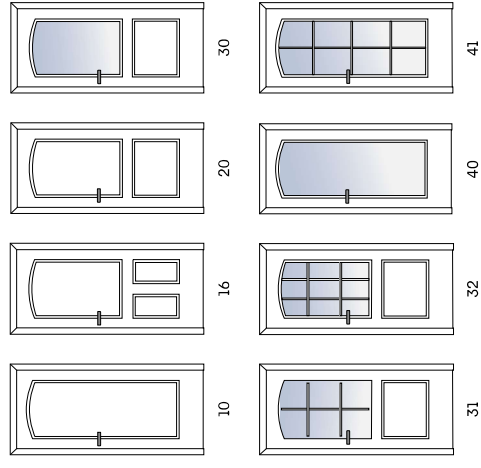

VENECIA®

MODELÝ