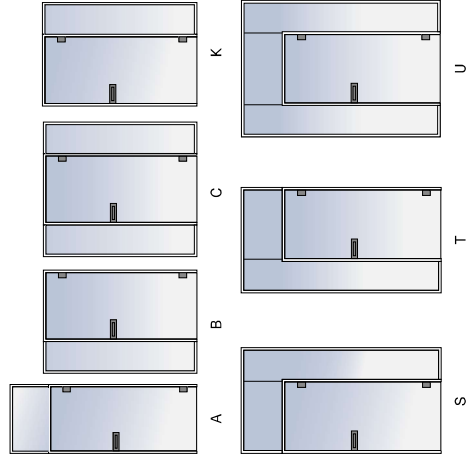

LOFTY

MODELÝ

modelová řada SKLENĚNÉ STĚNY INDUSTRIÁLNÍ