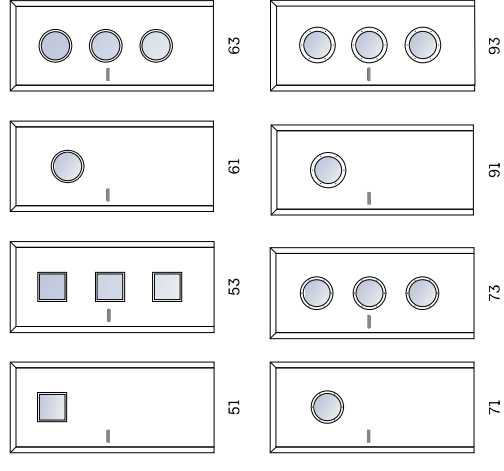

METRIC®

MODELÝ

Univerzální model dveří nemusí být nudný.

Čtvercové či kruhové prosklení přináší symetrickou hravost a do interiéru pouští tolik potřebné světlo.

Dveře METRIC jsou variabilní, volit můžete mezi přírodní dýhou, odolným CPL laminátem a paletou barev.