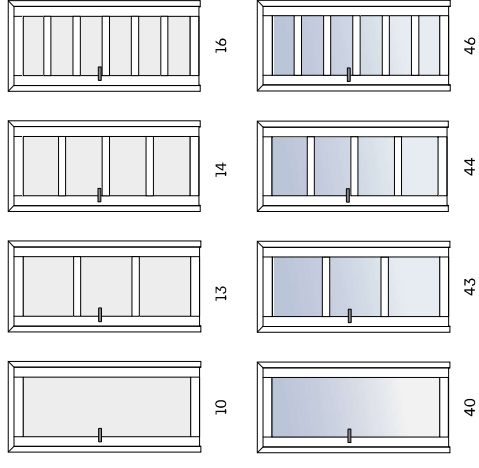

KUBIKA

MODELY

Reverzní dveře KUBIKA 13 – dýha ořech americký, zárubeň OBTUS – dýha ořech americký, KLIKA Entry

Nechali jsme se okouzlit českým kubismem a navrhli dveře, které do interiéru vnášejí výrazné linie a strídou eleganci. Svou minimalistickou estetikou se hodí do většiny interiéru, ať už zvolíte přírodní dýhu nebo barvu.