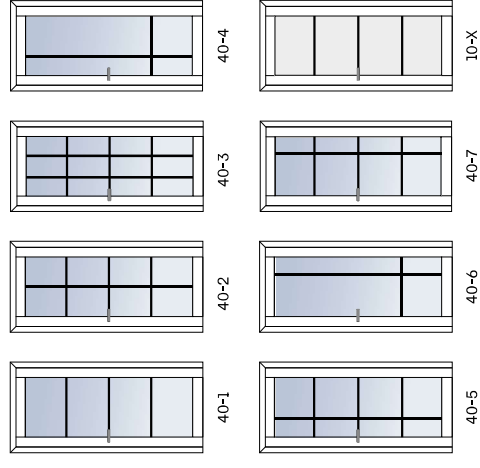

KUBIKA INDUSTRIAL

MODELÝ