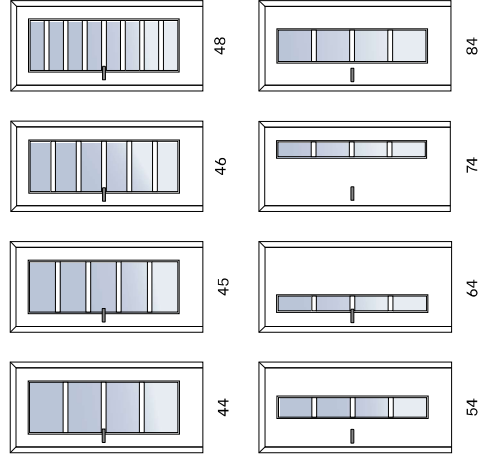

MERA®

MODELY