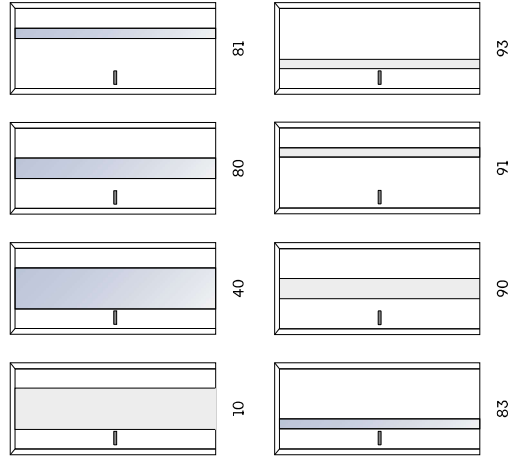

HARMONIE

MODELy

Luxusní a přitom naprosto minimalistické. Navrženy tak, aby harmonicky zapadaly do interiéru, ať už zvolíte skleněnou či plnou výplň, prémiový lak, laminát nebo přírodní dýhu.

SAPPELL Interiérové dveře | HARMONIE