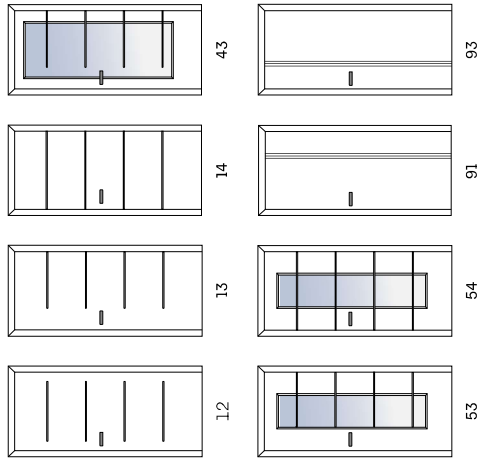

LOTOS

MODELÝ