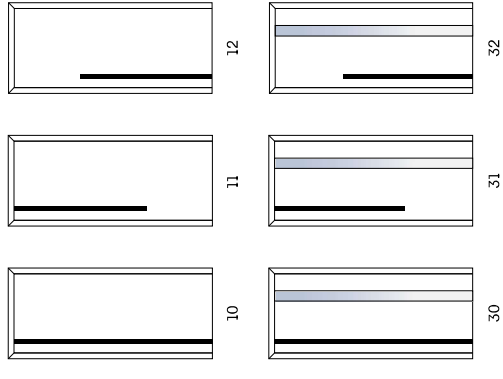

APPENA

MODELY

V jednoduchosti je síla. Ve dveřích APPENA jsme zhmotnili revoluční myšlenku na otevírání dveří bez použití kliky. Výrazné madlo dodává interiéru punc osobitosti.

Bezrálcové dveře **APPENA 32** – CPL dub sukátý, sklo Float číré, zárubně skrytá INOVIO, madlo Due