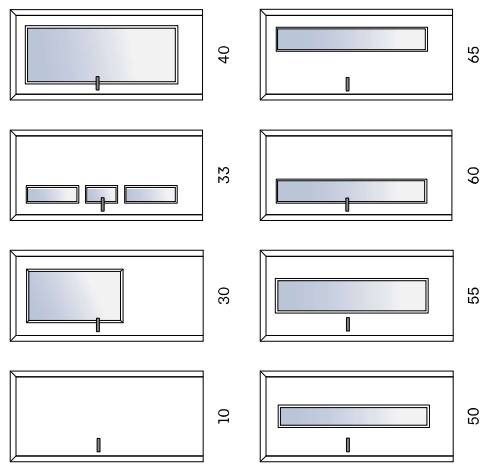

Bezráčkové dveře **ELEGANT** 10 - CPL Kabe písková,
zároveň mini OBTUS - CPL dub Hikari, klika Nomad Touch

ELEGANT®

MODELÝ