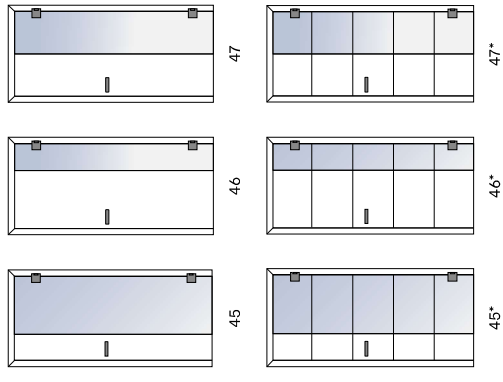

MODENA®

MODELY

Dva přémírové materiály, dřevo a sklo, v propojení vytvářejí pocit lehkosti. Přidejte k tomu rámové zasklení, minimalistickou bezřalcovou hranu a sebevědomě přiznané panty a máte Ferrari mezi dveřmi.

SAPELL Interiérové dveře | MODENA