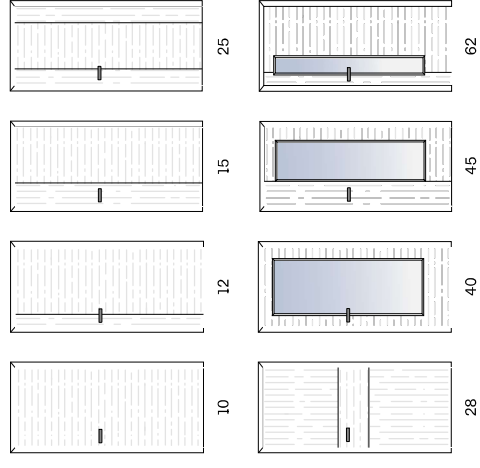

TENGA®

MODELÝ

Inspirovány přírodními strukturami kombinují vodorovnou a svislou kresbu dýhy. Perfektné doplňují minimalistické a industriální interiéry, zároveň se hodí do dřevostaveb i klasických interiérů.