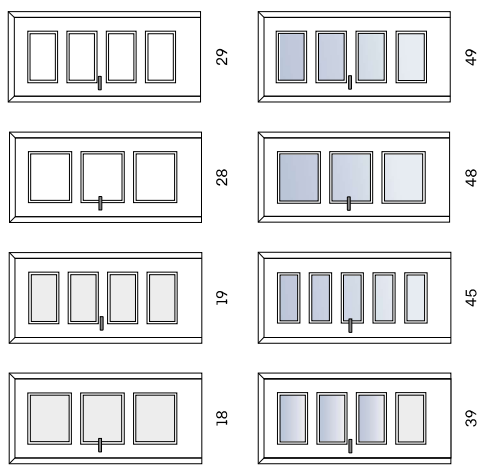

Reverzní dveře

Otvírají se v opačném směru, do zárubně, a šetří místo v menších prostorech. Díky své flexibilitě vytvoří jedolný vzhled více dveří se stěnou, ať už se otvírají od sebe nebo k sobě.

Skleněné stěny

SAPPELL Interiérové dveře | MERA

SWING

Dveře **SWING** 49 – CPL taupe přírodní, sklo Float šírě,
zároveň NORMAL - CPL taupe přírodní, klika Deny

MODELY

Dobrý design nikdy nezestárne, stejně jako jazz, swing a vkus první republiky, ke kterým tyto dveře odkazují jménem i tvarovým řešením. Obdélníkový výřez opticky prodlouží interiér a dodá mu na lehkosti a volnosti.