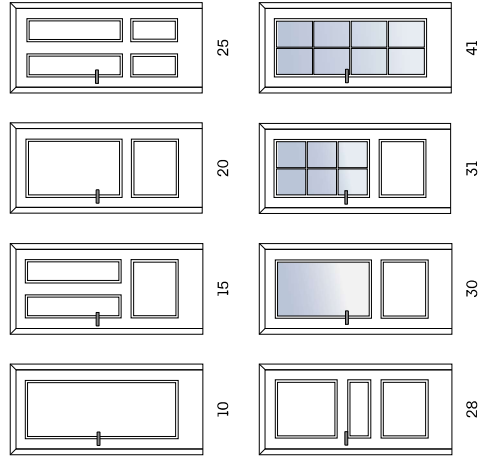

Reverzní dveře

Otvírají se v opačném směru, do zárubně, a šetří místo v menších prostorech. Díky své flexibilitě vytvoří jedolný vzhled více dveří se stěnou, ať už se otvírají od sebe nebo k sobě.

Skleněné stěny

SAPELL Interiérové dveře | MODENA

Dveře BERGAMO 10 - CPL, dub Hikari,
zároveň NORMAL - CPL, dub Hikari, Kliko Up

SAPPELL Interiérové dveře | BERGAMO

BERGAMO

MODELY

Tradiční vzhled, co podtrhne každý interiér.
BERGAMO jsou klasické dveře, hodí se do kuchyně
ve venkovském stylu i do moderního pokojíčku.
Vybrat můžete z nepřeberného množství
povrchových úprav, dostupné jsou také
ve dvoukřídlé variantě.