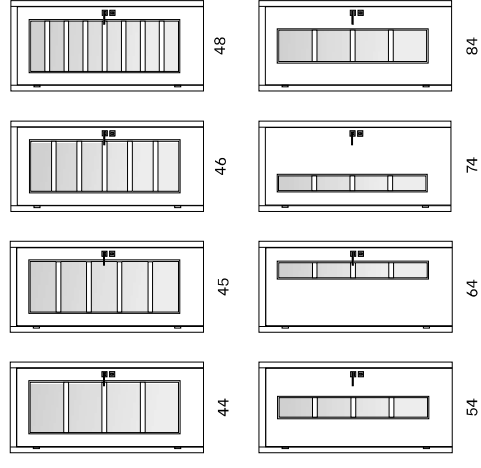

SAPPELL Interièrové dveře | BERGAMO

Dveře **MERA** 45 - CPL dub Halifax přírodní,
sklo Satinato šedé, zárubeň OBTUS - CPL dub
Halifax přírodní, klika Torres

MERA®

MODELÝ

Funkcionalismus přinesl do české meziválečné architektury účelnost a dokonalost. Právě jím jsme se při vzniku dveří MERA inspirovali. S jednoduchým prosklením a subtilním rámečkem se hodí do moderních i klasických interiérů.