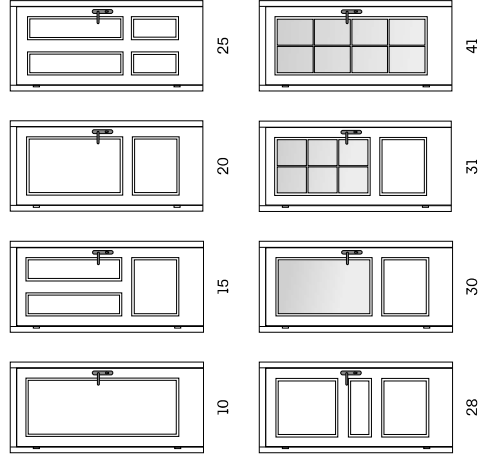

BERGAMO

MODELÝ