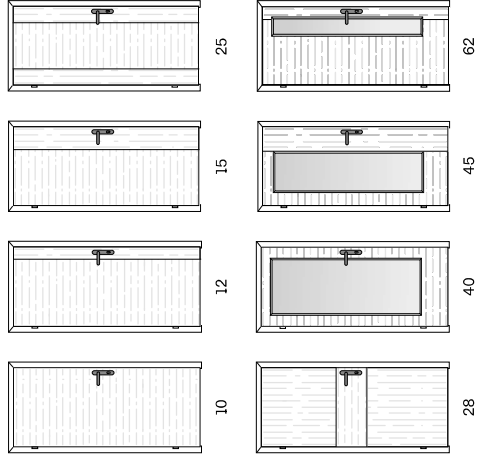

TENGA®

MODELÝ