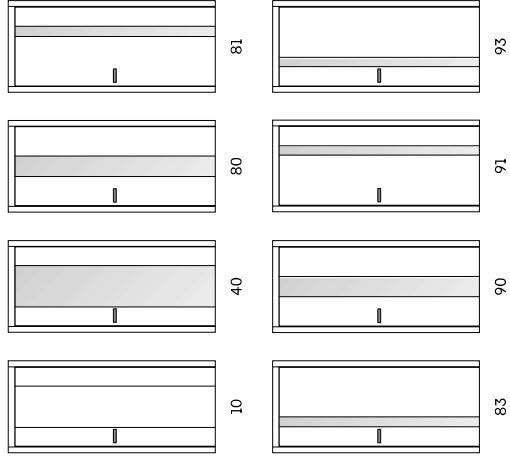

HARMONIE

MODELÝ

Luxusní a přitom naprosto minimalistické.
Navrženy tak, aby harmonicky zapadaly do interiéru,
ať už zvolíte skleněnou či plnou výplň, prémiový lak,
lamínát nebo přírodní dýhu.

SAPPELL Interiérové dveře | HARMONIE