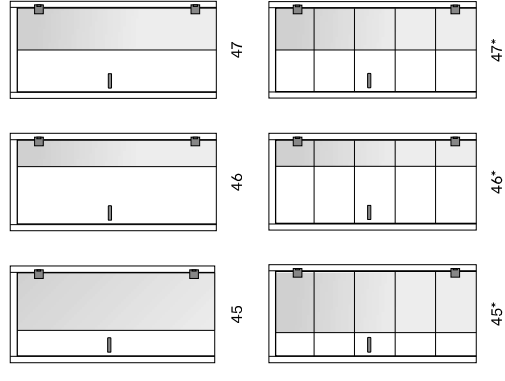

SAPELLI | interierové dveře | ELEGANT

Dveře **MODENA** 45 - dýha Smrk, trámový, olej Dark Oak,
sklo Planibel, bronz, záruben NORMAL - dýha Smrk trámový,
olej Dark Oak, madlo Yes 610

MODENA®

MODELY

Dva přemírové materiály, dřevo a sklo, v propojení, které vytváří pocit lehkosti. Přidejte k tomu rámové zasklení, minimalistickou bezrámcovou hranu a sebevědomě přiznané panty a máte Ferrari mezi dveřmi.