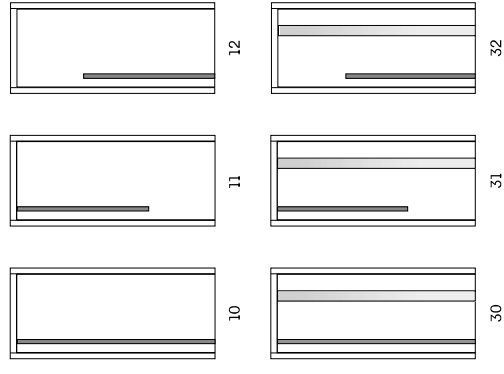

APPENA

MODELY