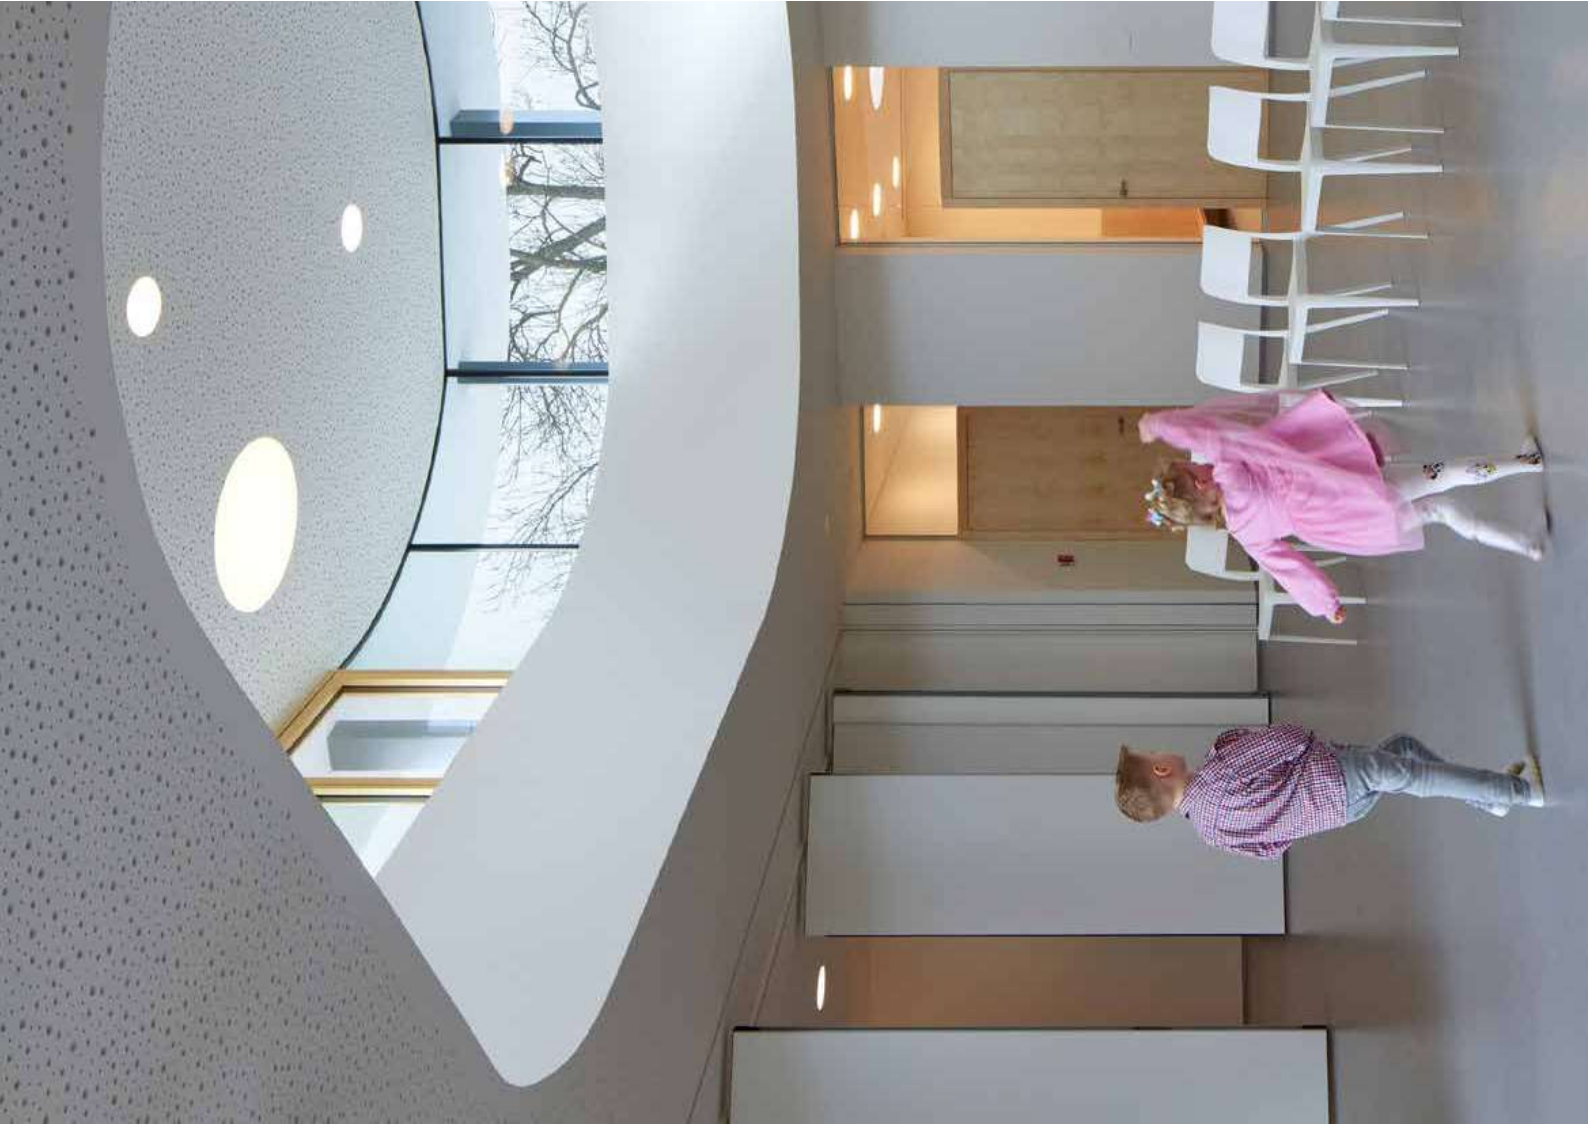

Náš mise: vytvářet lepší místa pro život

SAPPELI

Největší a nejstarší výrobce dveří v Česku a lídr trhu. Pomáháme tvořit nezaměnitelnou atmosféru domova v nespočtu českých i zahraničních domácnostech. Světem dveří a rekonstrukcí vás provádíme v prodejní síti sedmdesáti SAPPELI Center a Pointů po celé republice.

SAPPELI UNLIMITED

Kreativní platforma pro milovníky designu, architekty a jejich klienty, která převrací výběr dveří na ruby. Vy umíte vytvořit dokonalý prostor k životu, my umíme navrhnout, vyrobit a namontovat originální kus dveří ze špičkových materiálů.

SAPPELI DEVELOPMENT

České dveře pro celou stavbu. Jsme jediný dodavatel dveřních systémů, kterého pro svou stavbu potřebujete. Dveře interiérové, vstupní, skleněné i se speciálními funkcemi dodáváme na jednu smlouvu, v prvotřídní kvalitě a v termínu.