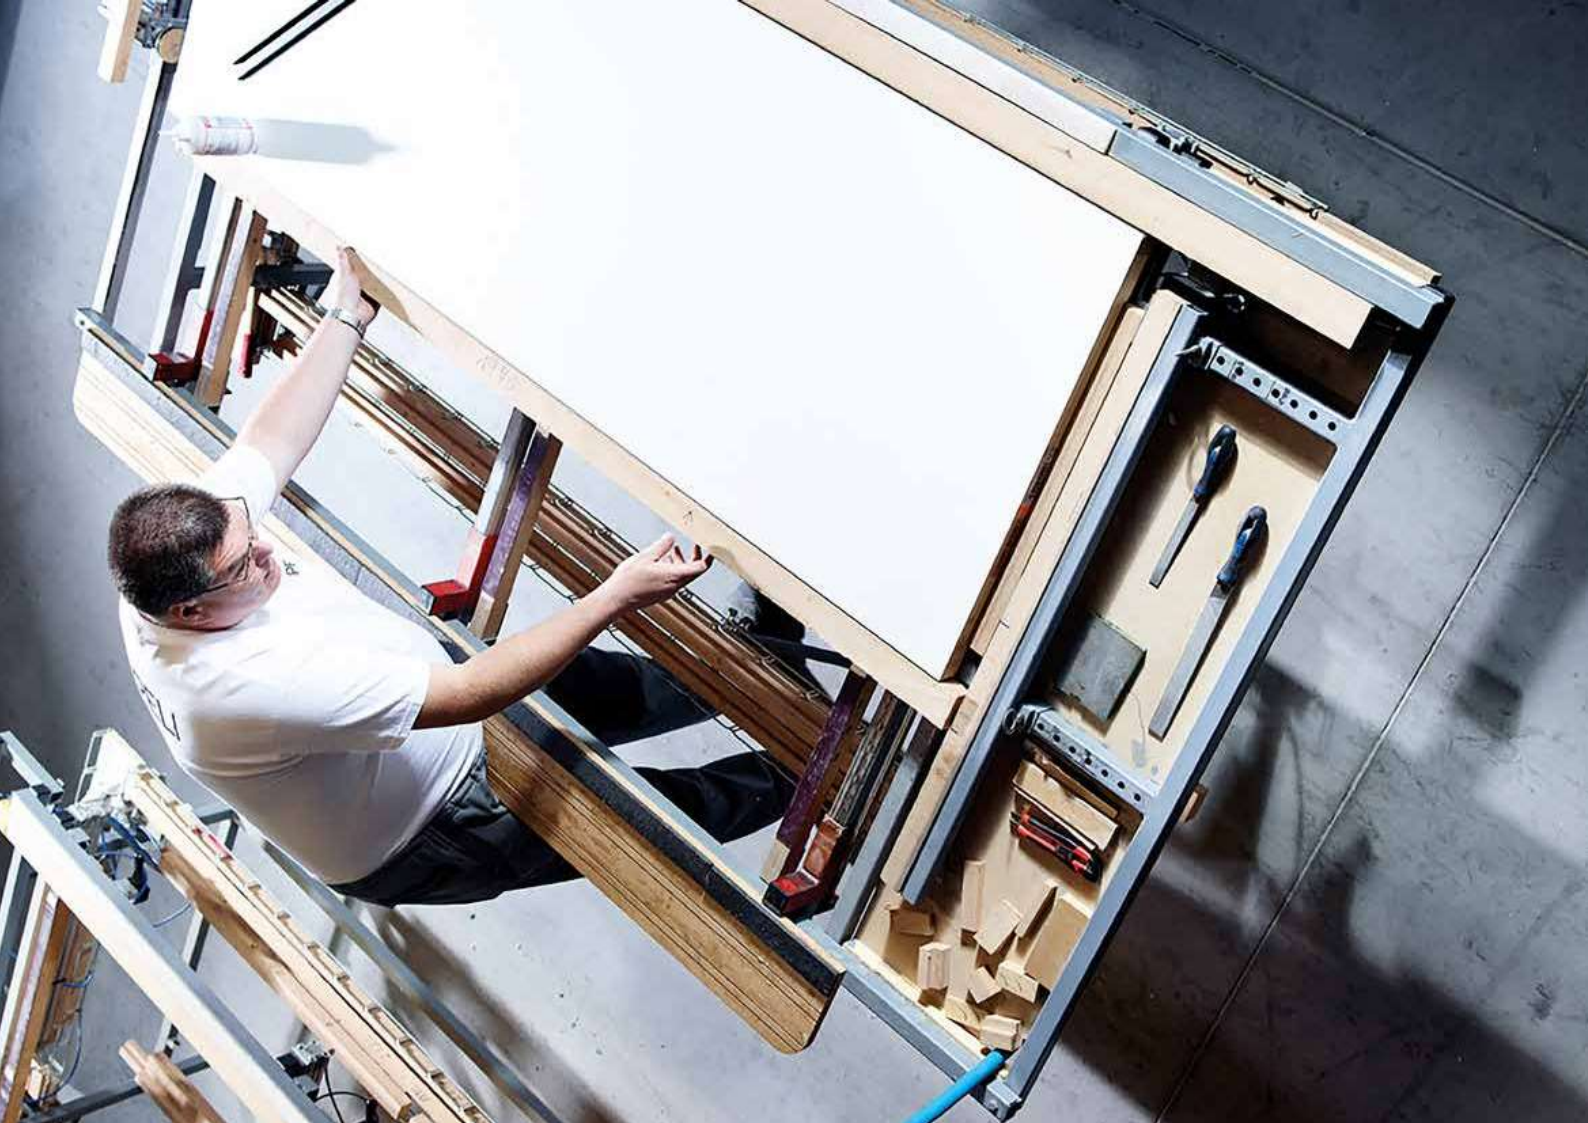

Náše know-how

Poctivé dveře na míru, co vydrží

Jsme experti na dveřní systémy a plně se soustředíme jen na ně. Nevyrábíme kusy na sklad, každé dveře SAPELI jsou original, tak aby zapadaly právě do vašich představ o domově. Možnosti naší výroby, která kombinuje precizní technologie s nenahraditelnou ruční prací našich lidí, jsou v podstatě neomezené.

Nabízíme nejširší výběr materiálů, dekorů a funkcí

Rádi přejdíte rukou po sучích v masivní dubové dýze? Nebo potřebujete dveře, které nezničí ani drápky kočky? Sníte o dveřích vysokých až do stropu či dveřích, které splynou se stěnou? Možná vám vrtá hlavou, jak zabezpečit svůj domov před zloději, požárem nebo hlukem z chodby. V SAPELI najdete vše na jednom místě.

Budeme vašimi průvodci světem dveří

Nebudete na to sami. V 70 specializovaných prodejnách po celé republice se na vás těší naši odborníci, kteří vás provedou výběrem, nákupem i montáží krok za krokem. Dobře víme, že dveře jsou investice, kterou musíte vidět a vyzkoušet naživo a především pečlivě napláňovat. Budeme se vám věnovat.