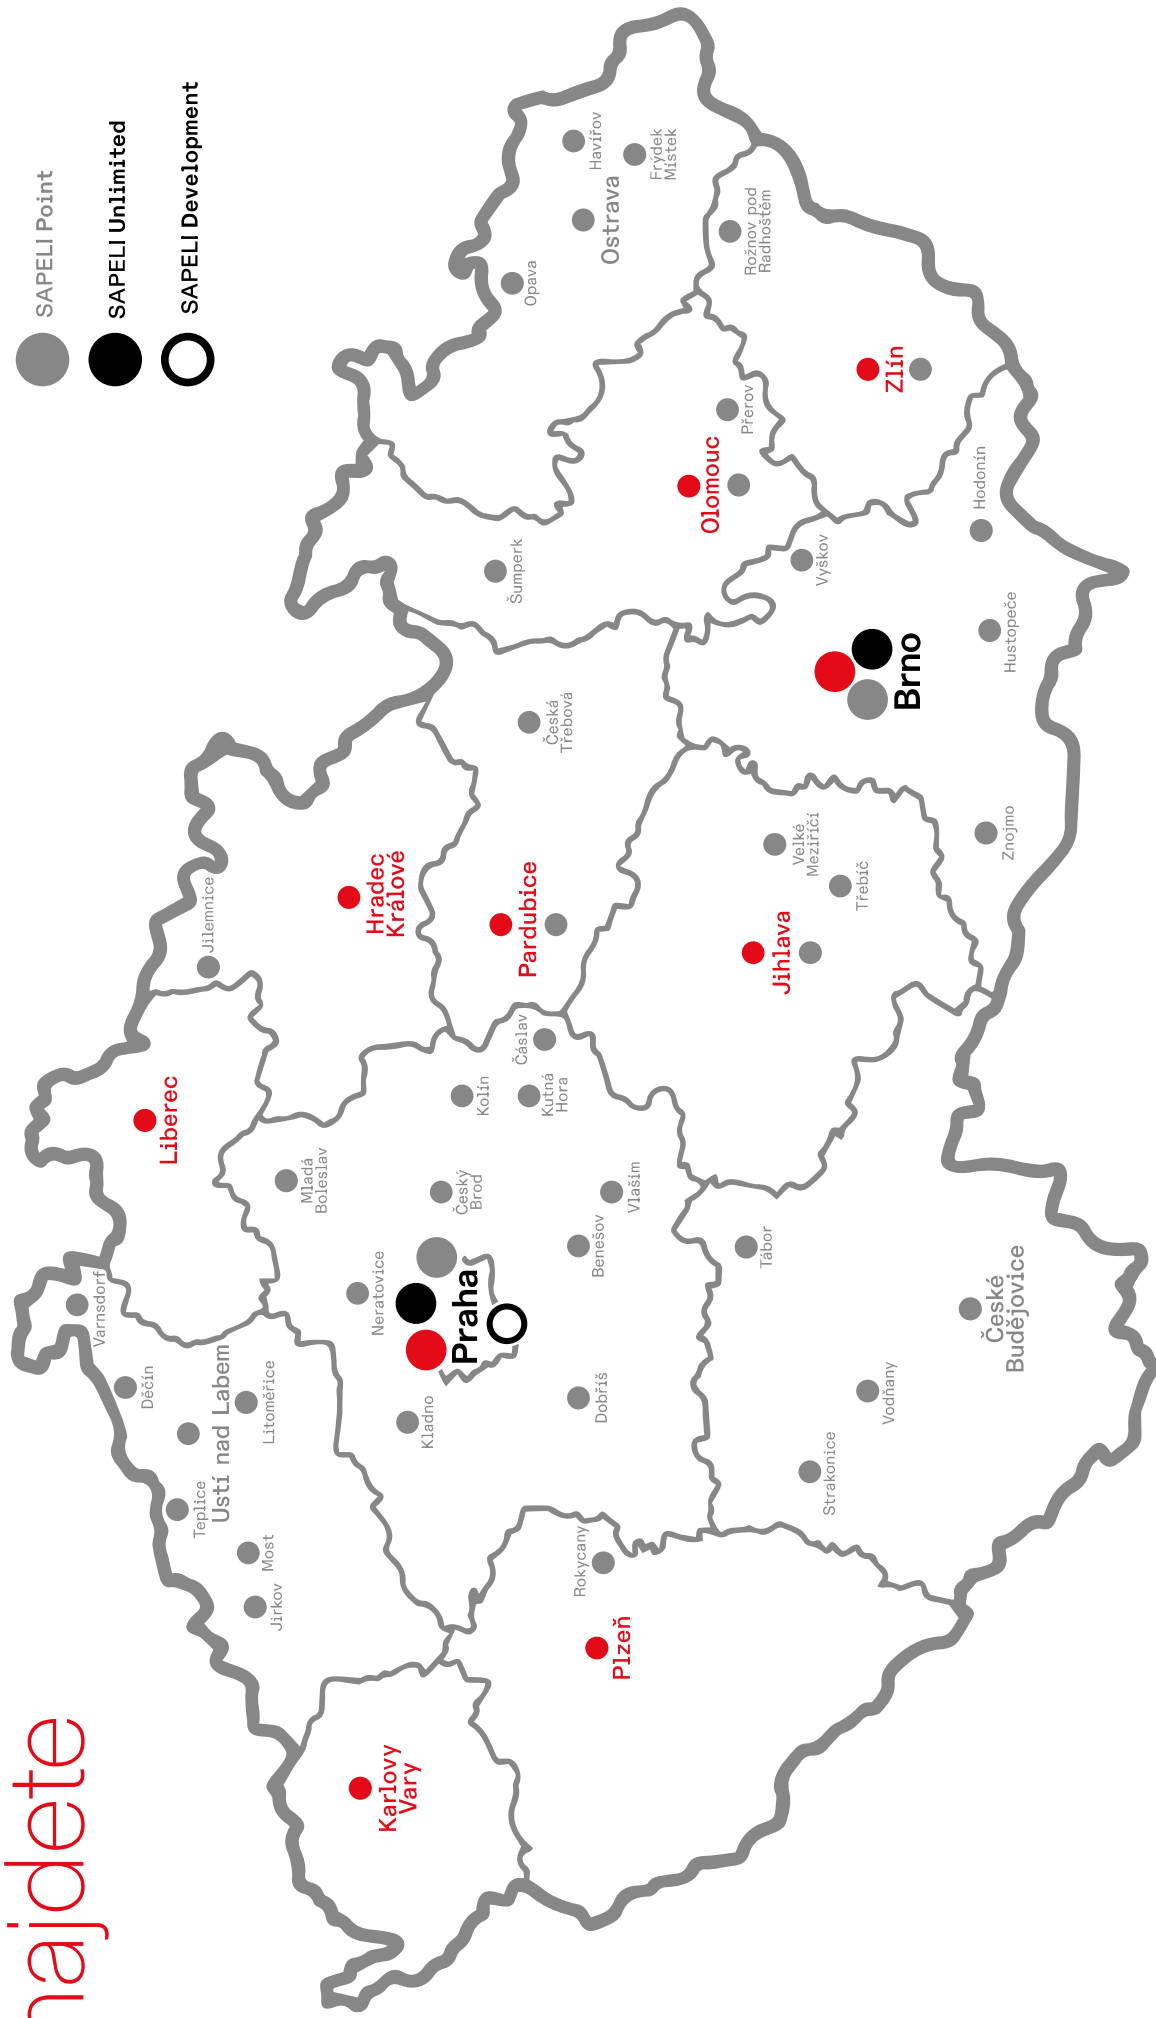

Kde nás najdete