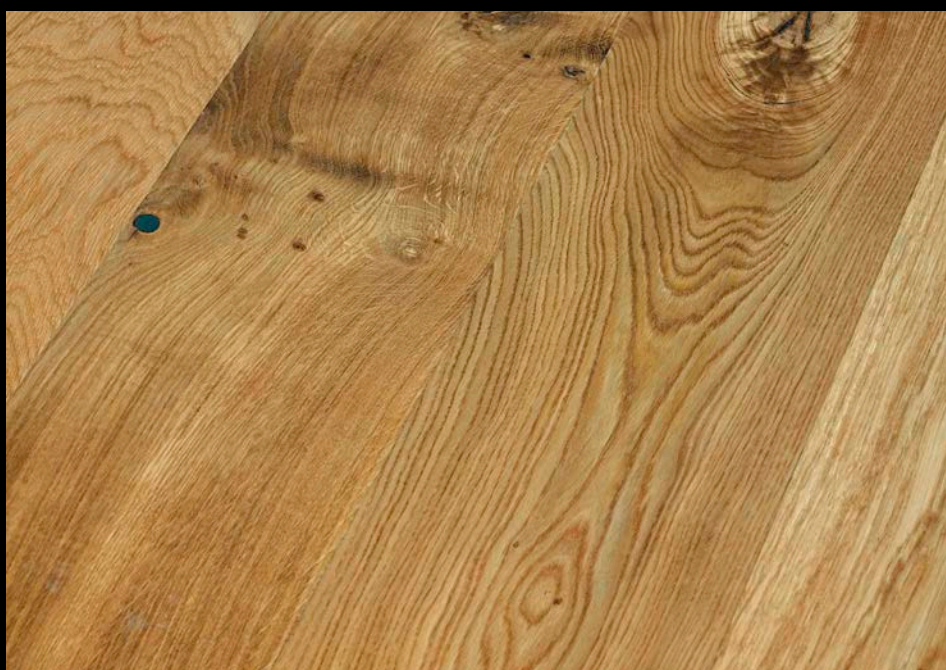

Dub Provence (Rustik)

(Prkenný vzor)

Tloušťka: 14 mm

Rozměr: 190 × 1900 mm

Nášlapná vrstva: 3 mm

V-spára: mikro 4V

Spojení: click

Černý tmel

Povrchová úprava	Pův. cena	Akční cena	Pozn.
jemně kartáčovaný, finální přírodní olej	Kč/m² 1 680,-	Kč/m²* 1 399,-	☒