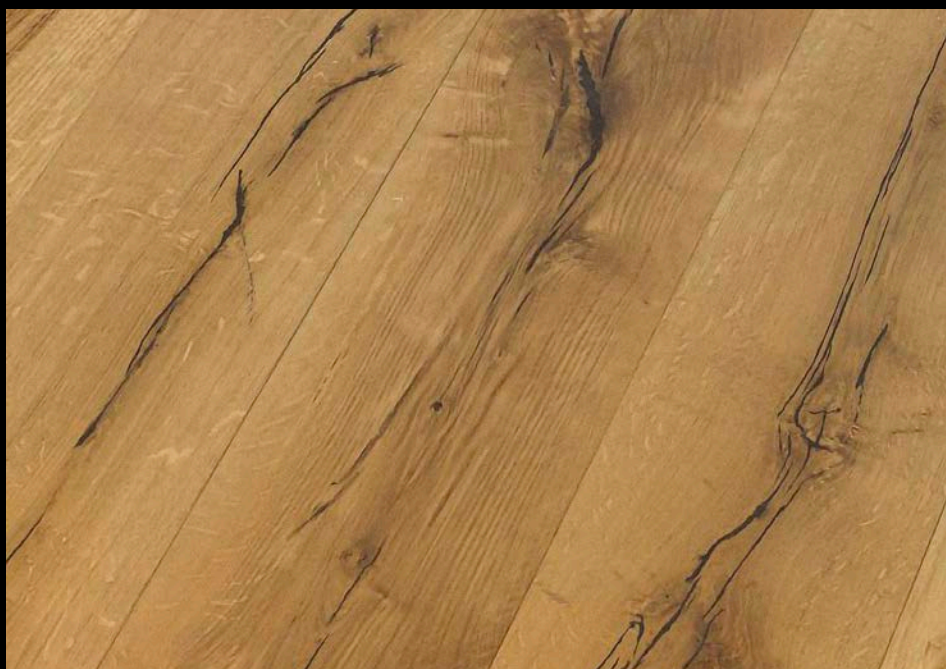

Dub Rustik LIFE / Dub Provence (Rustik)

Dub Rustik LIFE

(Prkenný vzor)

Tloušťka: 14 mm

Rozměr: 190 × 1900 mm

Nášlapná vrstva: 3 mm

V-spára: mikro 4V

Spojení: click

Černý tmel

Povrchová úprava	Pův. cena	Akční cena	Pozn.
jemně kartáčovaný, finální přírodní olej	Kč/m² 1 560,-	Kč/m²* 1 099,-	☒