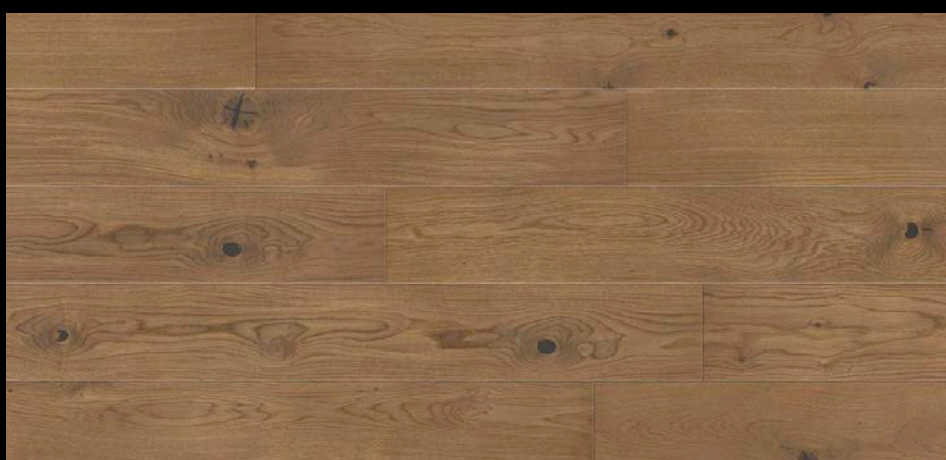

Dub Hamburg Speciál (Natur/Rustik)

(Parketový vzor)

Tloušťka: 14 mm

Rozměr: 207 × 2200 mm

Nášlapná vrstva: 3,2 mm

V-spára: –

Spojení: click

Povrchová úprava	Pův. cena	Akční cena	Pozn.
speciální lak	Kč/m ² 1 078,-	Kč/m ² * 949,-	<input checked="" type="checkbox"/>