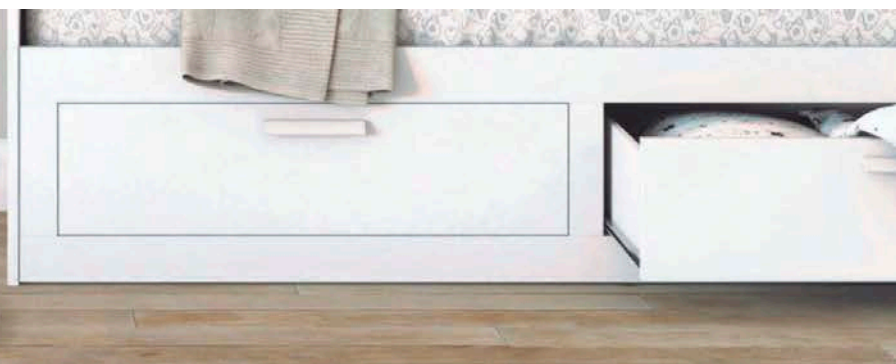

Pozn.:

* Ceny platí na objednávky zaslané od 1. 2. 2025 do 30. 4. 2025.

Jedná se o doporučené maloobchodní a akční ceny v Kč/m²/lahev/bm/ks bez DPH.

I Doporučené odstíny lišt Image jsou dekoru velmi blízké, ale nejsou s ním totožné.

P Doporučené odstíny lišt Premium jsou dekoru velmi blízké, ale nejsou s ním totožné.

C Doporučené odstíny lišt Comfort jsou dekoru velmi blízké, ale nejsou s ním totožné.

DS Doporučené odstíny lišt Design Stone jsou dekoru velmi blízké, ale nejsou s ním totožné.

☒ Běžně skladem.

☒ Informujte se, zda je skladem.

Váš odborný prodejce podlah FLOOR FOREVER