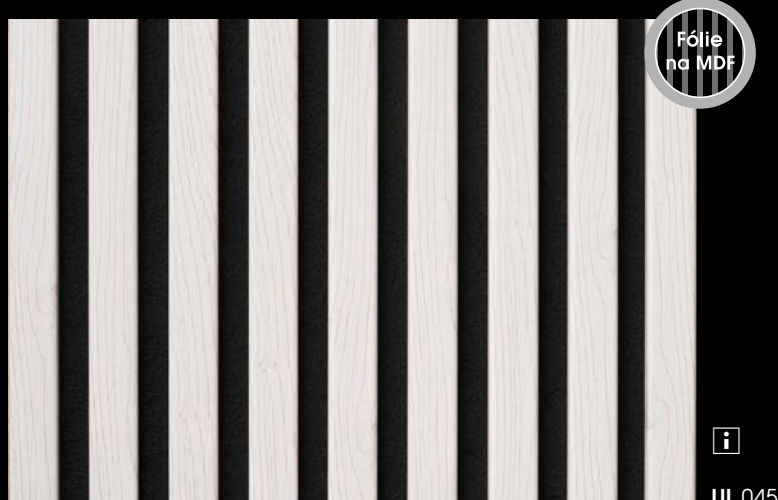

AKCE

Designové lamelové obklady

FLOOR FOREVER WALLS

	Původní cena	Akční cena
Designový panel (Fólie) Rozměr: 2600 x 404 mm V balení: 2 ks	~~1 780,-~~ Kč/ks	1 580,- Kč/ks*
Designový čtverec (Fólie) Rozměr: 400 x 404 mm V balení: 4 ks	~~449,-~~ Kč/ks	386,- Kč/ks*
Designový panel (Dýha) Rozměr: 2600 x 404 mm V balení: 2 ks	~~3 999,-~~ Kč/ks	3 680,- Kč/ks*
Designový čtverec (Dýha) Rozměr: 400 x 404 mm V balení: 4 ks	~~899,-~~ Kč/ks	789,- Kč/ks*

W006

W016

W045

W088