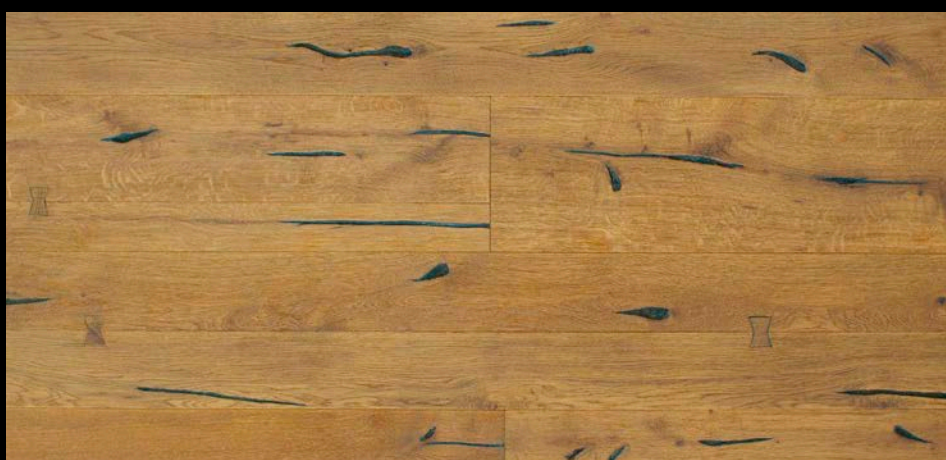

Dub Variante French Fishbone (Rustik)

(Parketový vzor)

Tloušťka: 14,2 mm

Rozměr: 120 × 840 mm

Nášlapná vrstva: 3,2 mm

V-spára: mikro 4V

Spojení: pero-drážka

Povrchová úprava	Pův. cena	Akční cena	Pozn.
extrémně matný UV olej, kartáčovaný	Kč/m ² 1 960,-	Kč/m ² * 1 480,-	<input checked="" type="checkbox"/>