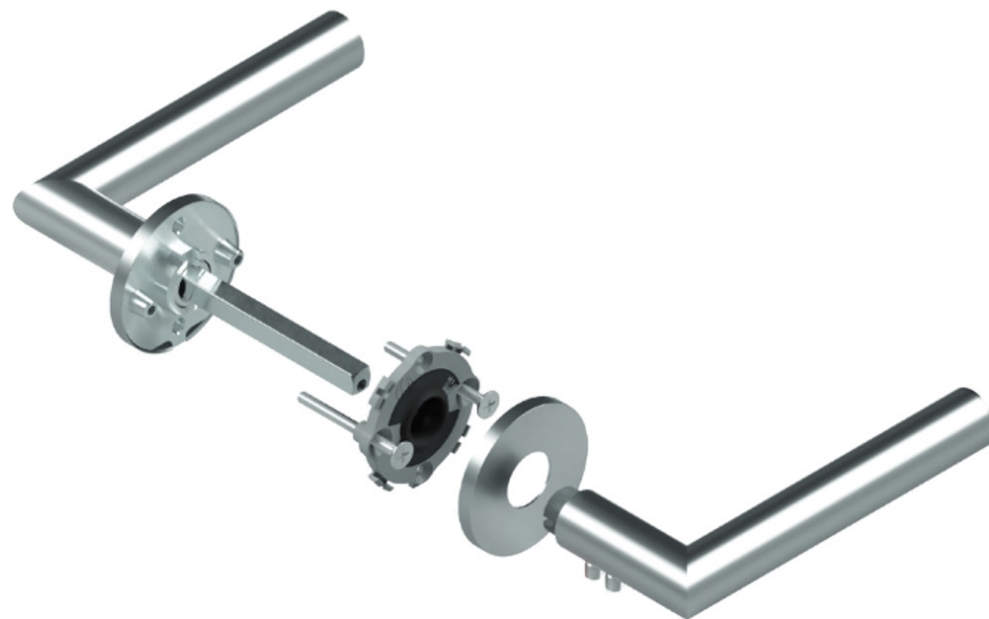

## QOLIBRI kliky smartbloc S integrovaným zamykáním

Pro všechny interiérové dveře jako jsou ložnice, pracovny, koupelny, WC, dětské pokoje.  
Mechanismus, elegantně zredukovaný jen na to nejnútnejší, odhalí svou funkci a uzamykací sílu až při zamknutí.

## QOLIBRI kliky smartbloc S integrovaným zamykáním

- Interiérové vrchní kování bez použití spodní rozety
- Systém Push and Pull s integrovaným zamykáním v klice
- V povrchových úpravách nerez a černá
- Provedení kulatá klika/klika, kulatá rozeta
- Provedení hranatá klika/klika, hranatá rozeta