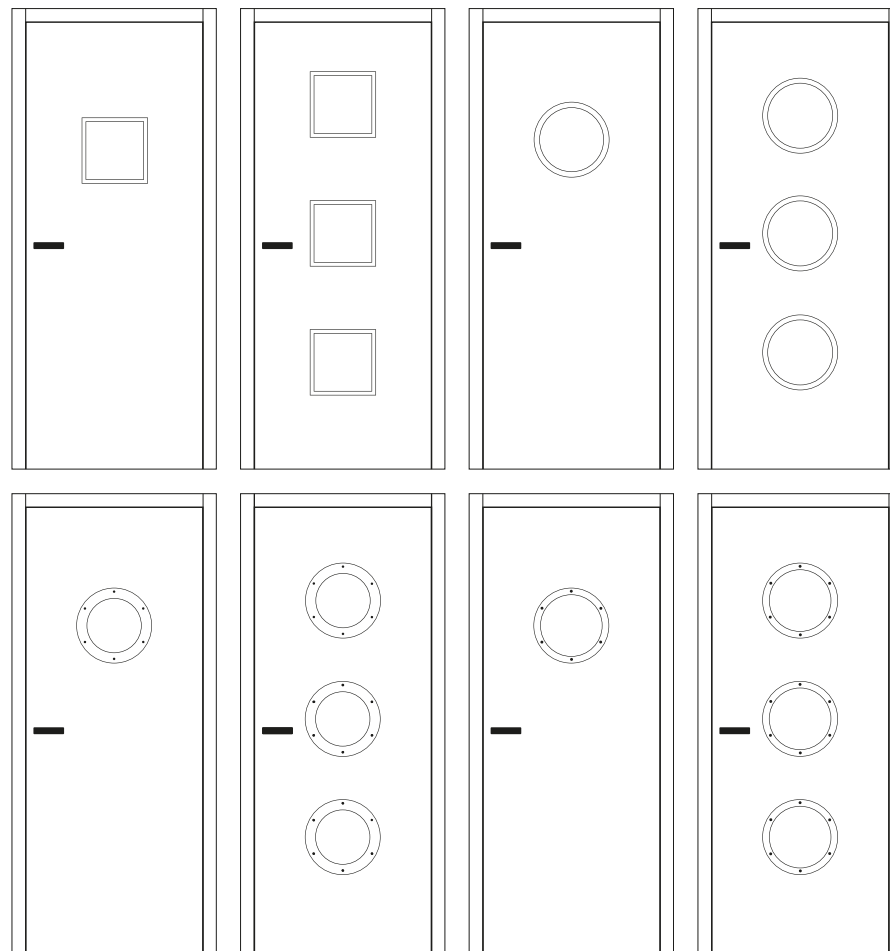

## Modelové řady Metric

Modelová řada vznikla spojením vybraných modelů Elegant a Domino, které jsou definovány klasickými geometrickými tvary – čtverec a kruh

- Modely nesou označení:  
51 a 53 pro čtvercové výřezy  
61, 63, 71, 73, 91 a 93 pro kruhové výřezy
- **V nabídce od 3. 2. 2025 (k objednání nyní).**