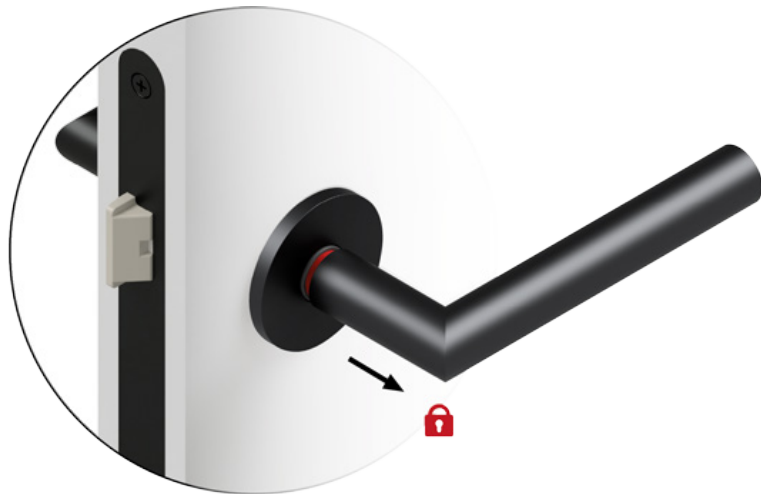

## AUTOKLIKA

Novinky z dílny M&T

design: David Bodino

David navrhuje mnoho průmyslových produktů i architektonických staveb převážně pro italské klienty a výrobce designových průmyslových produktů. Pro spolupráci s M&T se rozhodl vzhledem k technologickým a vývojovým možnostem výrobce. V úspěšnou spolupráci, kde bude přínosem jeho fantazie a osobitá invence k návrhům designových produktů. Návrh jeho kliky „AUTO KLIKA“, u které navazuje na tradici výroby automobilů v oblasti Piemontu, odkud pochází, je toho důkazem.

## QOLIBRI kliky smartbloc S integrovaným zamykáním

Pro všechny interiérové dveře jako jsou ložnice, pracovny, koupelny, WC, dětské pokoje.  
Mechanismus, elegantně zredukovaný jen na to nejnútnejší, odhalí svou funkci a uzamykací sílu až při zamknutí.

## QOLIBRI kliky smartbloc S integrovaným zamykáním

- Interiérové vrchní kování bez použití spodní rozety
- Systém Push and Pull s integrovaným zamykáním v klice
- V povrchových úpravách nerez a černá
- Provedení kulatá klika/klika, kulatá rozeta
- Provedení hranatá klika/klika, hranatá rozeta