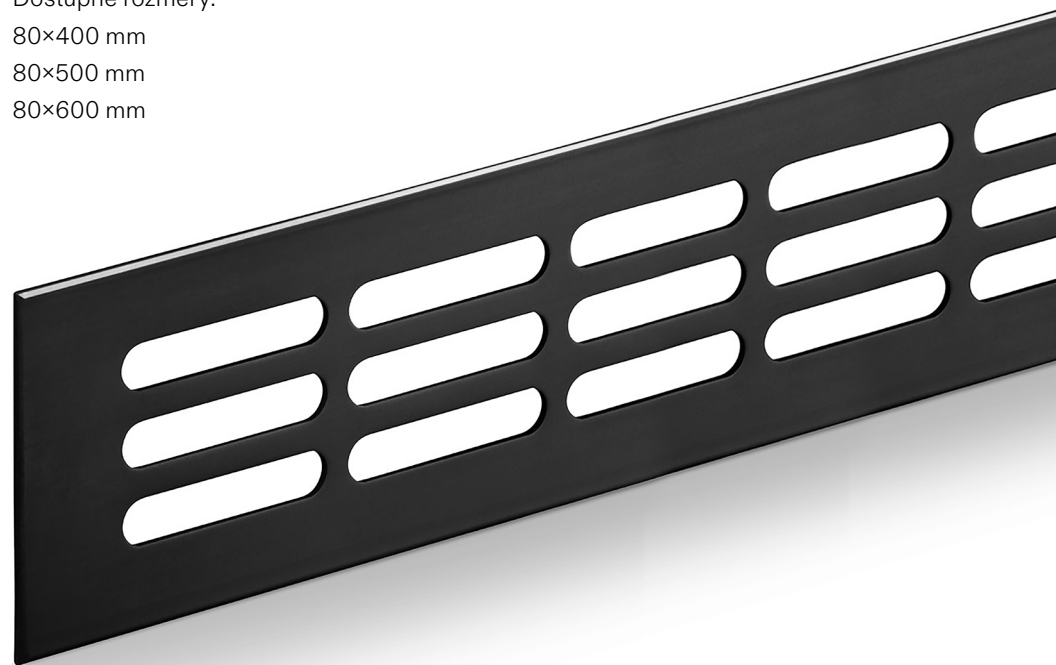

Rozšíření nabídky se dotkne především hliníkových větracích mřížek, větracích mřížek protipožárních a okopových plechů.

Dostupné rozměry:

80×400 mm

80×500 mm

80×600 mm