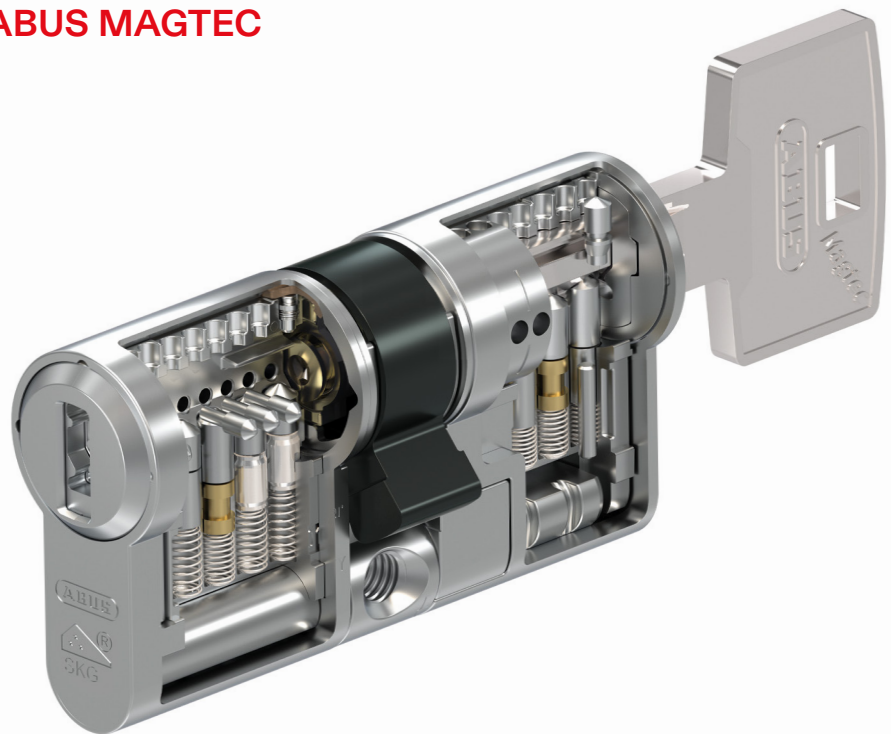

Cylindrické vložky ABUS MAGTEC