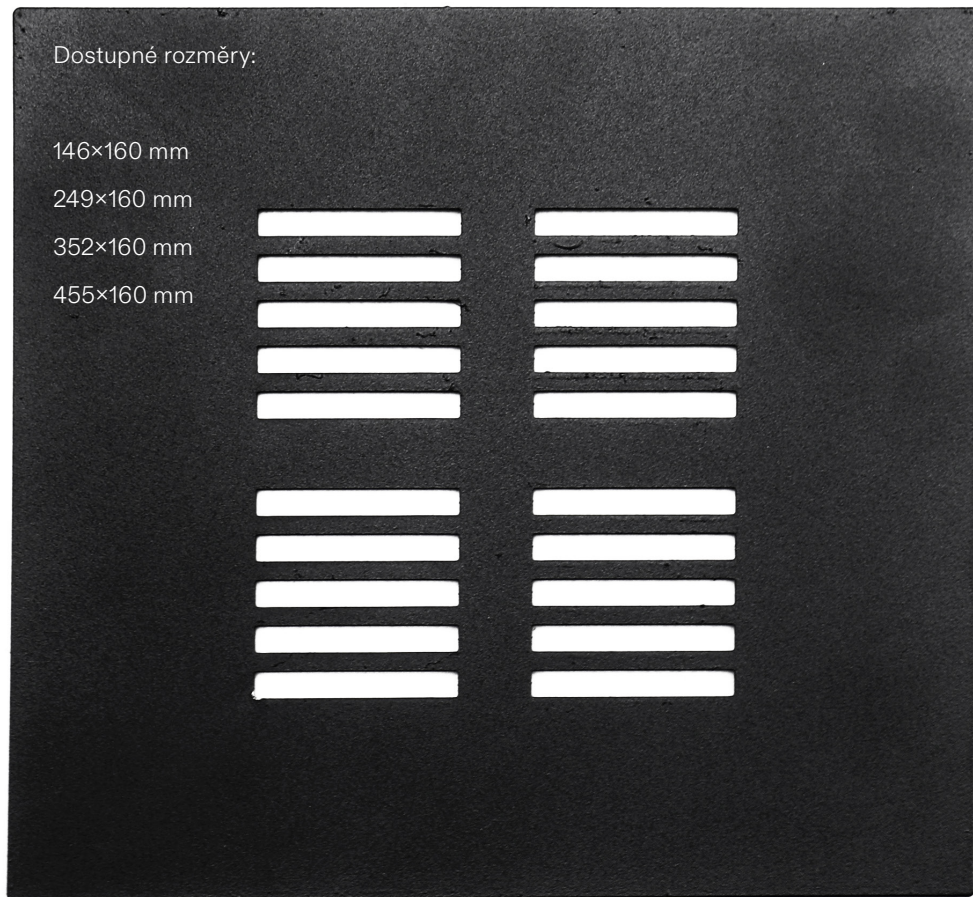

Černá barva

rozšíření nabídky o černou povrchovou úpravu

Větrací mřížky protipožární

- Vedle povrchové úpravy nerez broušený nově přibude povrchová úprava černá.
- **V nabídce a k objednání od 3. 2. 2025.**