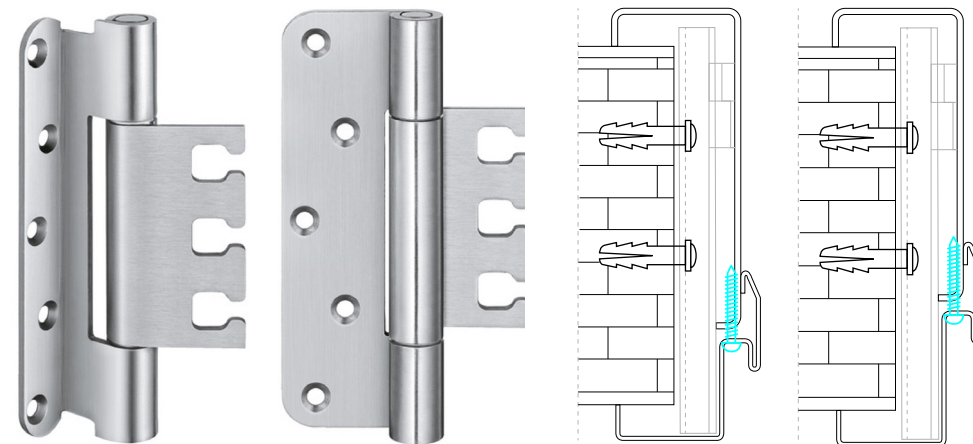

Produktová strategie

Podoba nabídky DPO/RC

Protipožární dveře tl. 40 mm = standard

- Rozměrová (výšková) omezení u většiny provedení 2100 mm pro EI/EW30
- Udržování aktuální podoby nabídky

Protipožární dveře tl. 57 mm = objekt

- Rozměrová (výšková) omezení u většiny provedení 2500 mm pro EI/EW30
- Rozšiřování aktuální nabídky o nová provedení (stěny) a funkční doplňky

Protipožární dveře tl. 68 mm = atyp

- Rozměrové (výškové) omezení 2350 mm pro EI/EW30
- Pravděpodobná budoucí revize nabídky, alternativní materiály a konstrukce/skladby

Od 3. 2. 2025 revize obchodního označení.

- **ARGOS** = dveře tl. 40 mm s bezpečnostní třídou RC2/RC3
- **SECURO** = dveře tl. 57 mm s bezpečnostní třídou RC2/RC3
- **GOLIAS** = dveře tl. 68 mm s bezpečnostní třídou RC2/RC3

Projektové produkty

Klíčové doplňky

2-dílné zárubně řady SAP 89x

- Regulace +15/-5 mm
- Aretace dílů šrouby pod těsněním (předvrtáno)
- Užší falc = designovější
- Suchá montáž pro kompletní portfolio
- RAL/NCS

Objektové 3D seřiditelné závěsy SIMONSWERK s výrazně vyšší únosností a výdrží

- 7939/160 (18-3)
- 7729/160 (18-3)