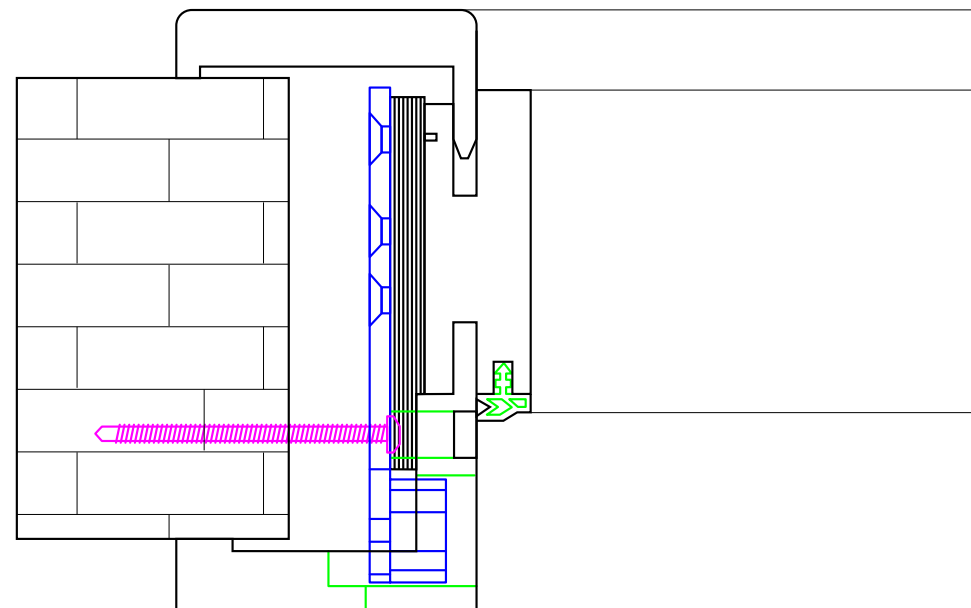

Polodrážkové a bezpolodrážkové provedení

- Max. rozměr pro EI30 1100×2 500 mm
- Max. rozměr pro EI45 1100×2 200 mm
- Kombinace kování = default
- Polodrážkové: VX7939/160 (18-3) + BS2600
- Bezpolodrážkové: TECTUS 640 A8 3D + BS2600

Specifikace obložkové zárubně

- Příkladné protiplechy pro háky/trny
- Vyztužení + kotvení skrze platle
- Omezení pouze na K2
- **V nabídce a k objednání od 3. 2. 2025.**