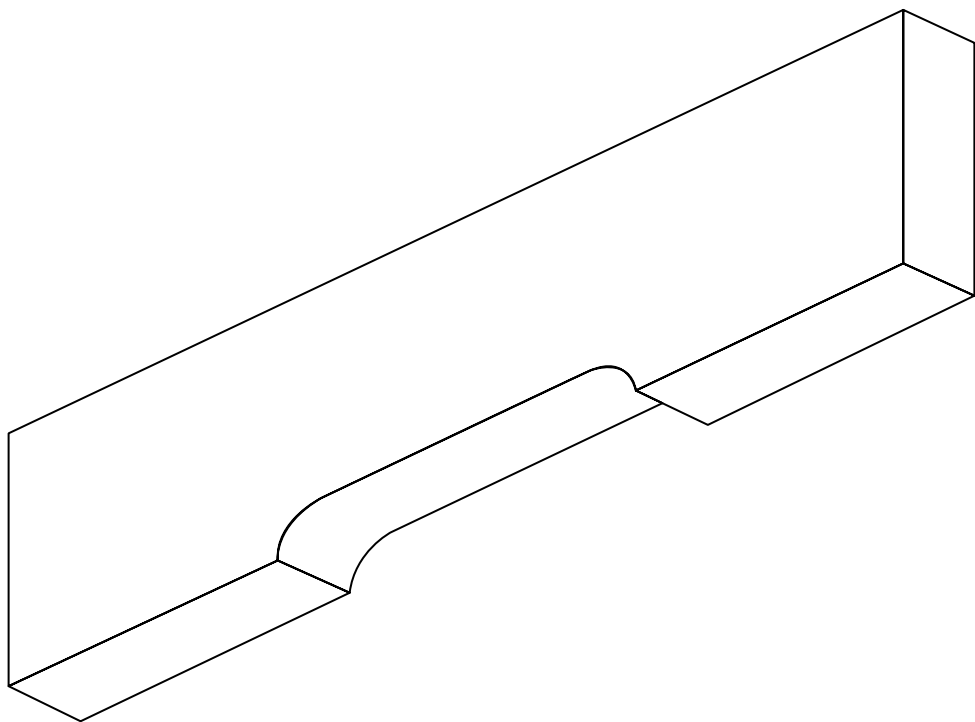

## Větrací spára Design

- Elegantní řešení pro provětrání místnosti.
- Alternativa k povrchovému řešení (větrací mřížka) nebo tradičnímu řešení podřezem dveří.
- Vhodné pro domy s rekuperací, případně do koupelen a podobných prostor, kde je potřeba rychlejší výměny vzduchu.
- Dvě varianty provedení – 15 a 25 mm.
- Příplatek 200 Kč k ceně dveří.
- **V nabídce od 3. 2. 2025, k objednání od 14. 10. 2024.**